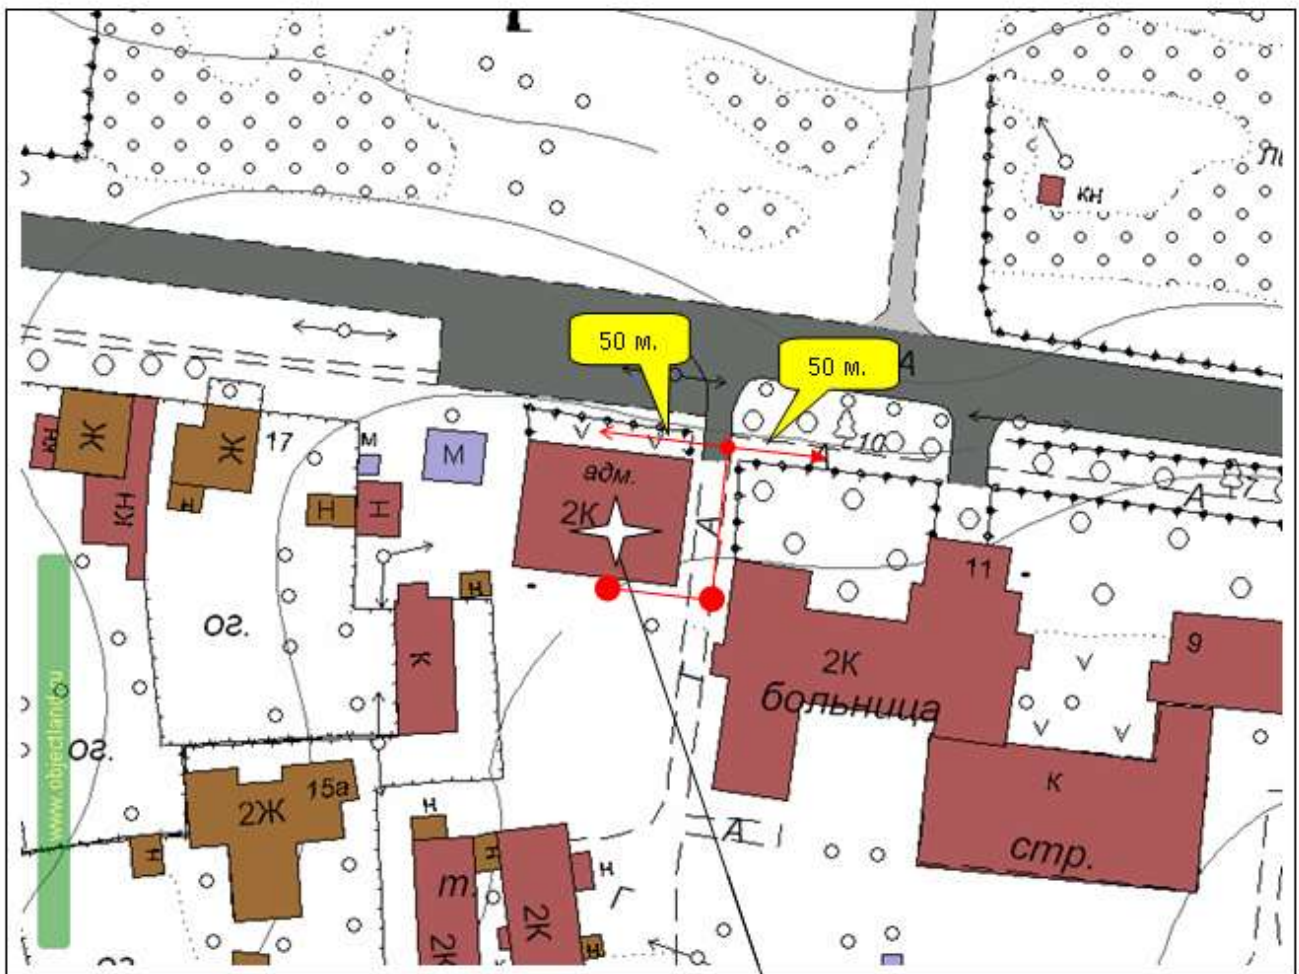

Объекта: ОБУЗ «Тейковская ЦРБ», детская поликлиника».

Адрес: Ивановская область, г. Тейково, ул. Шестагинская, д.62.

Масштаб 1:1000.

Объект, от которого определяется расстояние

СХЕМА ПРИЛЕГАЮЩЕЙ ТЕРРИТОРИИ

Объекта: Войсковая часть № 34048.

Адрес: Ивановская область, г. Тейково, ул. Советской Армии, д. 15.

Масштаб 1:1000.

Объект, от которого определяется расстояние

СХЕМА ПРИЛЕГАЮЩЕЙ ТЕРРИТОРИИ

Объекта: ОБУЗ «Тейковская ЦРБ», женская консультация». **Адрес:** Ивановская область, г. Тейково, ул. 1-ая Красная, д. 13.

Масштаб 1:1000.

Объект, от которого определяется расстояние

СХЕМА ПРИЛЕГАЮЩЕЙ ТЕРРИТОРИИ

Объекта: ОБУЗ "Тейковская ЦРБ", филиал поликлиники для взрослых.
Адрес: Ивановская область, г. Тейково, ул. Сергеевская, д. 10.

Масштаб 1:1000.

Объект, от которого определяется расстояние

СХЕМА ПРИЛЕГАЮЩЕЙ ТЕРРИТОРИИ

Объекта: ОБУЗ "Тейковская ЦРБ", педиатрическое отделение.
Адрес: Ивановская область, г. Тейково, ул. Шестагинская, д. 64.