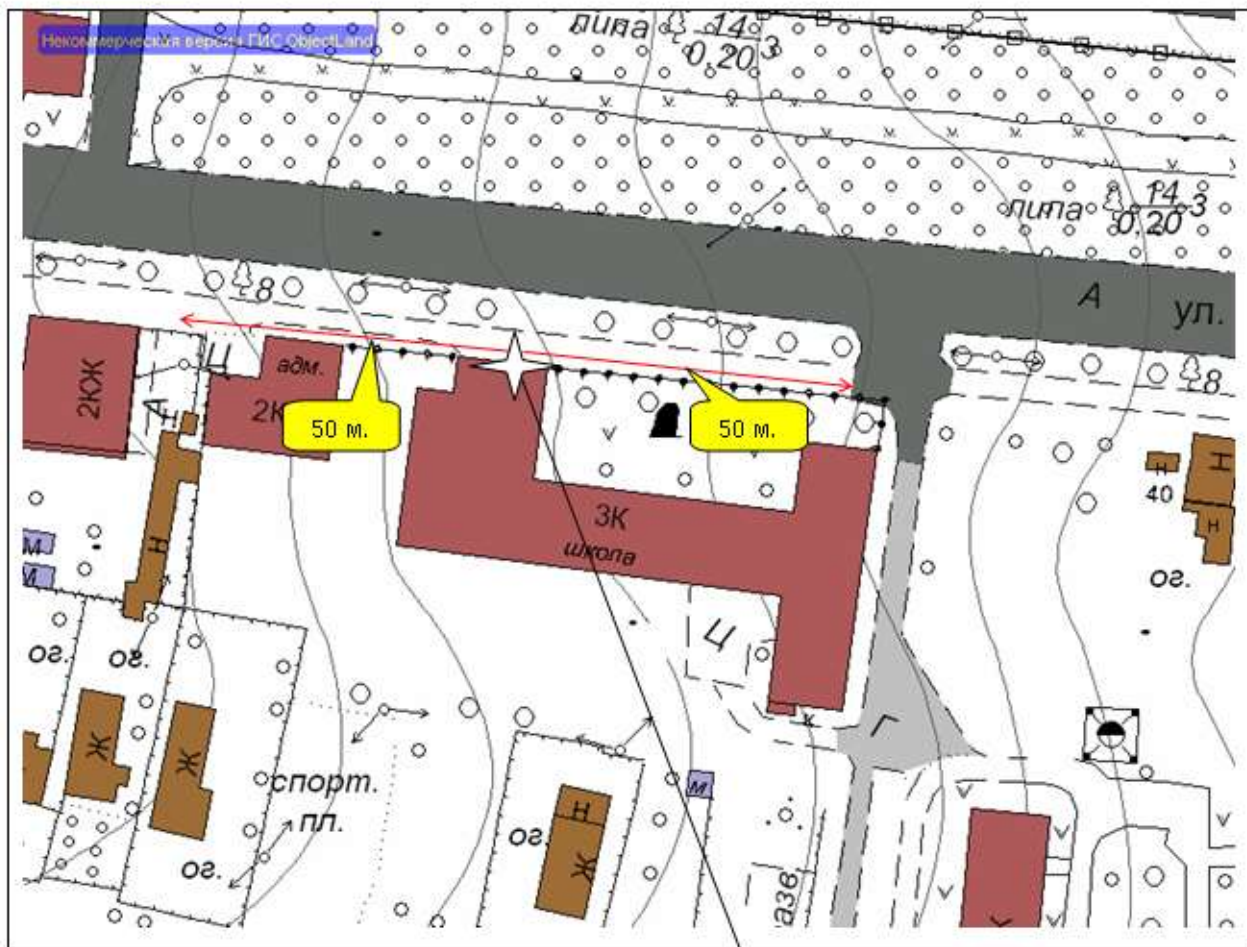

СХЕМА ПРИЛЕГАЮЩЕЙ ТЕРРИТОРИИ

Объекта: Муниципальное образовательное учреждение Муниципальная средняя общеобразовательная школа № 4.

Адрес: Ивановская область, г. Тейково, ул. Октябрьская, д.34

Масштаб 1:1000.

Объект, от которого определяется расстояние