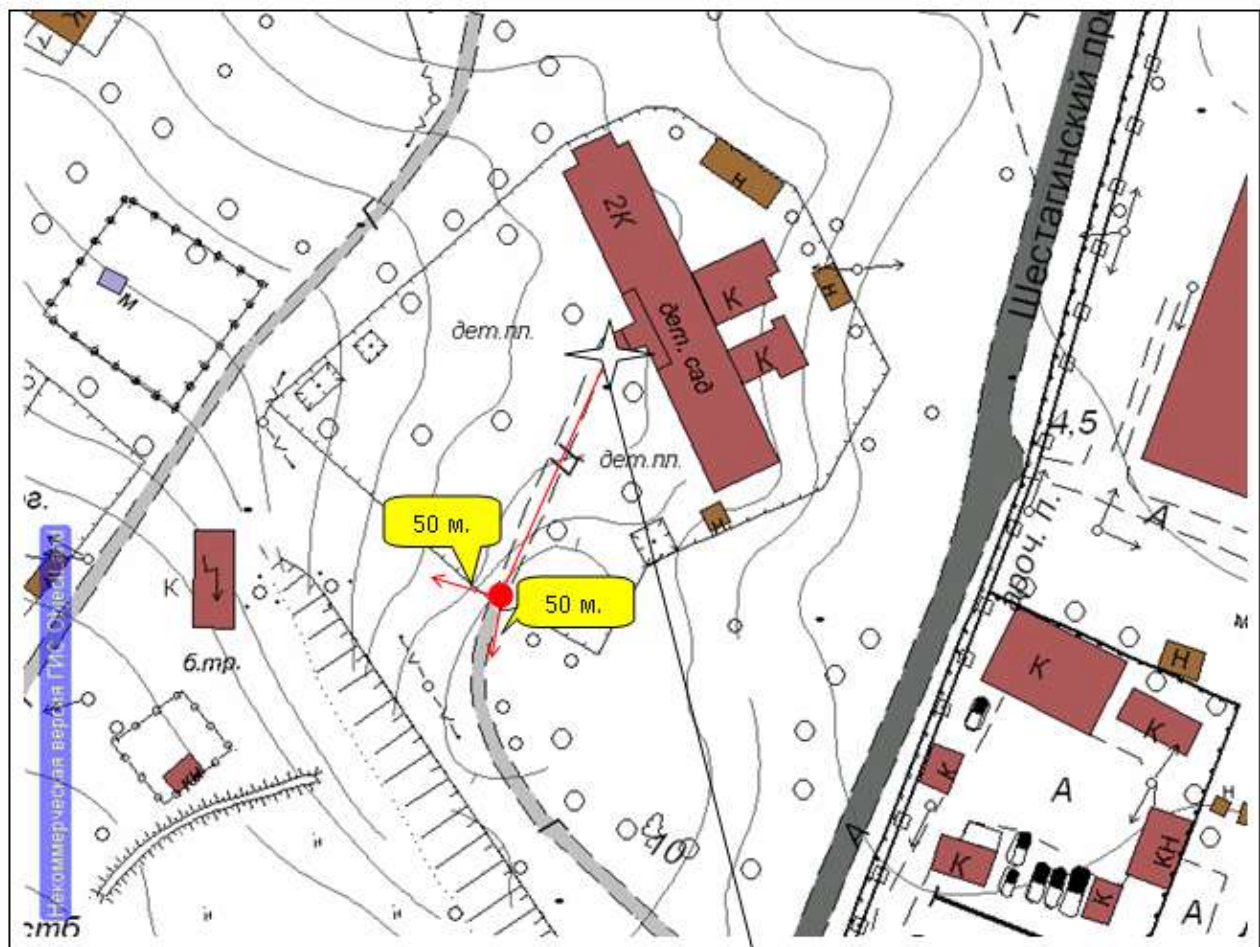

СХЕМА ПРИЛЕГАЮЩЕЙ ТЕРРИТОРИИ

Объекта: Муниципальное дошкольное образовательное учреждение детский сад общеразвивающего вида №9 "Улыбка".

Адрес: Ивановская область, г. Тейково, Шестагинский проезд, д. 3.

Масштаб 1:1000.

Объект, от которого определяется расстояние