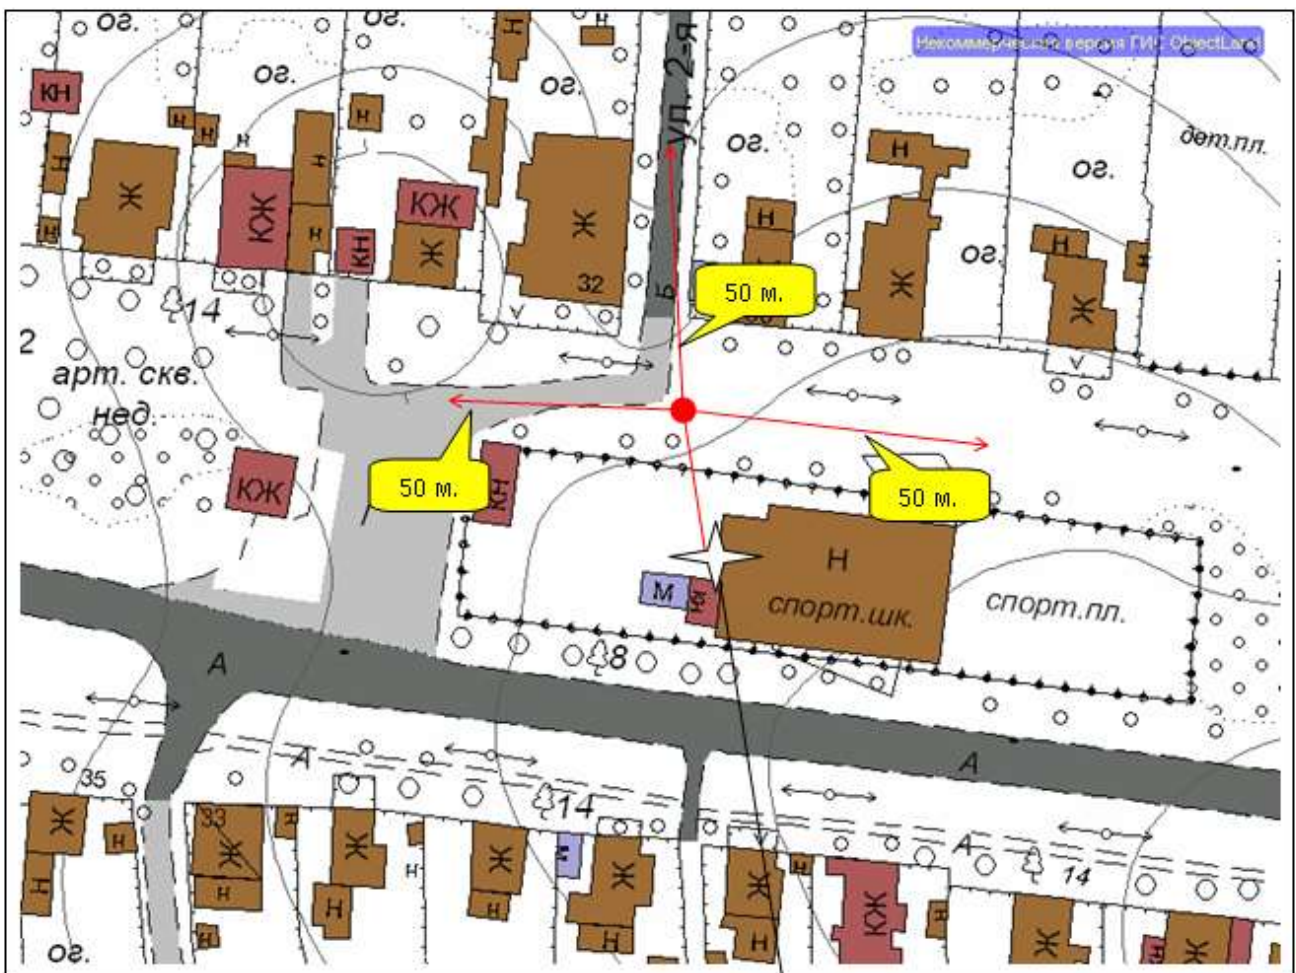

СХЕМА ПРИЛЕГАЮЩЕЙ ТЕРРИТОРИИ

Объекта: Муниципальное учреждение дополнительного образования Детско-юношеская спортивная школа.

Адрес: Ивановская область, г. Тейково, ул. 1-я Красная, д.30-а.

Масштаб 1:1000.

Объект, от которого определяется расстояние