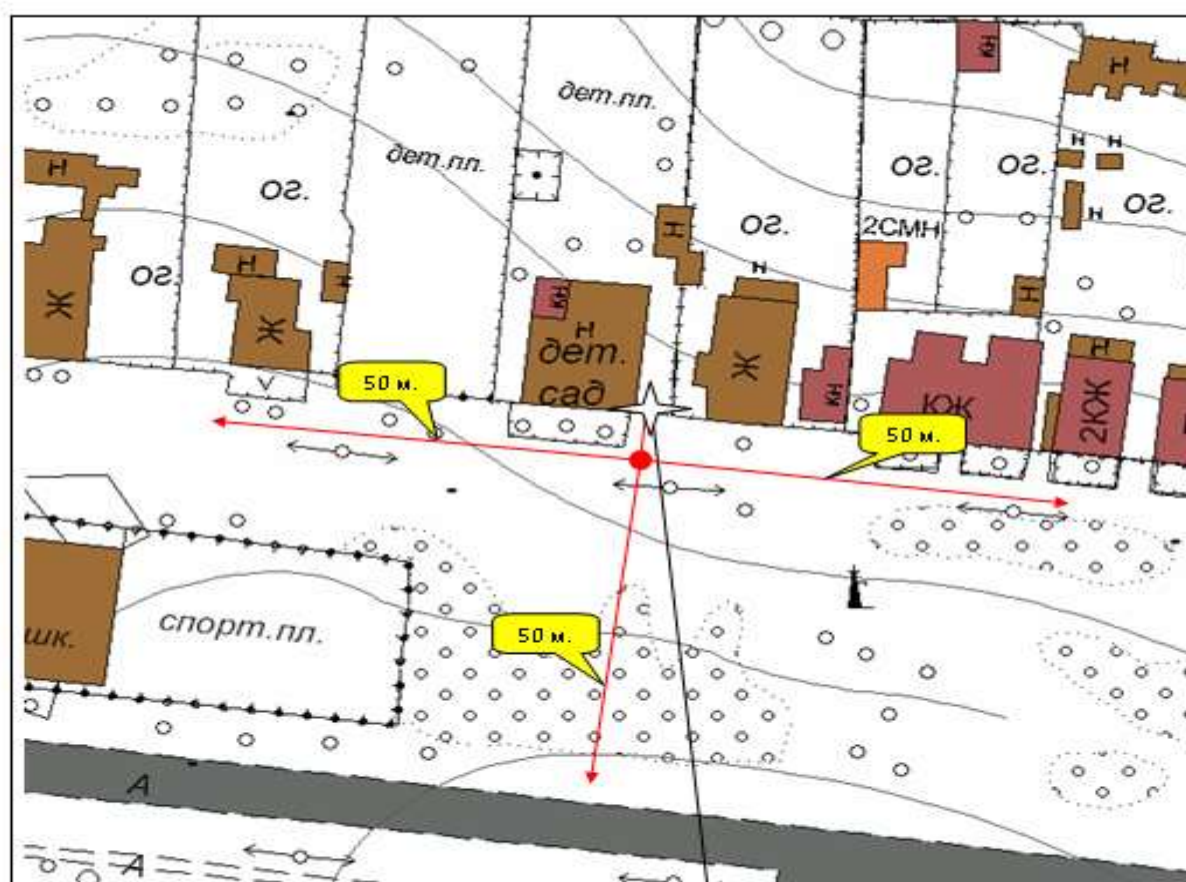

Адрес: Ивановская область, г. Тейково, ул. 1-ая Красная, д. 22

Масштаб 1:500.

Объект, от которого определяется расстояние

СХЕМА ПРИЛЕГАЮЩЕЙ ТЕРРИТОРИИ

Объекта: Муниципальное учреждение дополнительного образования «Детская музыкальная школа»

Адрес: Ивановская область, г. Тейково, переулок Солнечный, д. 6

Масштаб 1:500.

Объект, от которого определяется расстояние

СХЕМА ПРИЛЕГАЮЩЕЙ ТЕРРИТОРИИ

Объекта: Частное творческое учреждение "Творческая студия 17"