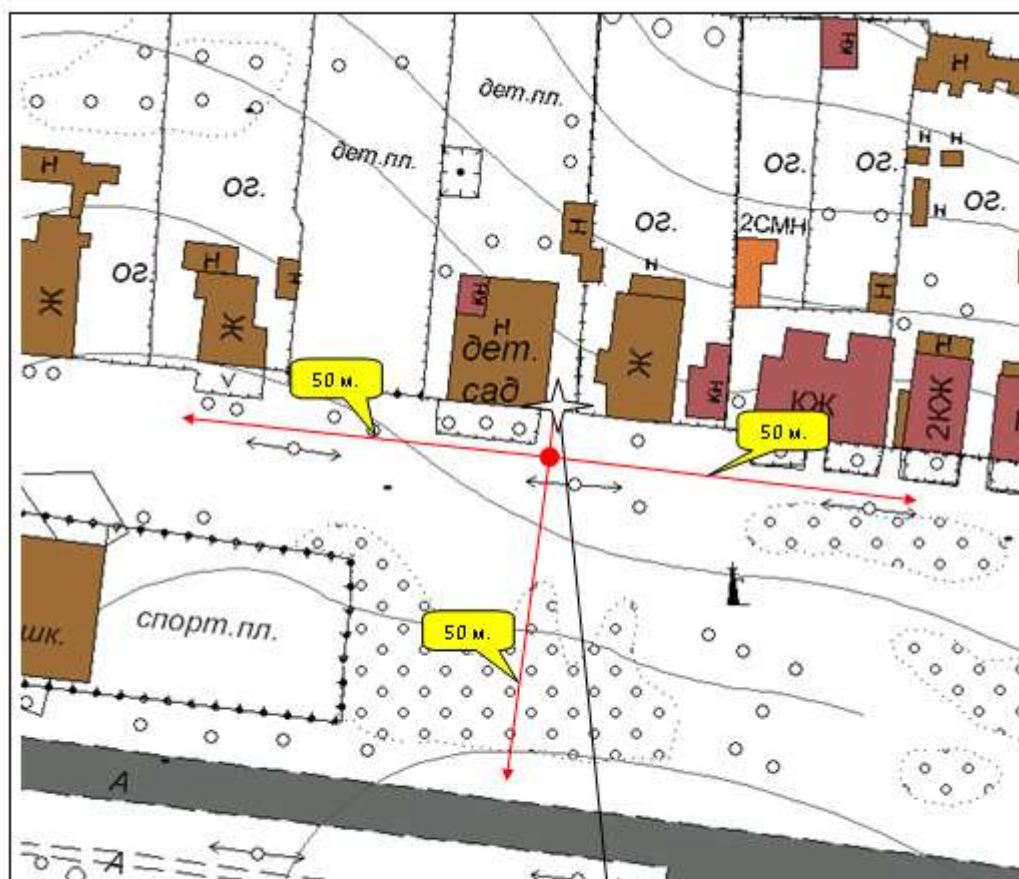

СХЕМА ПРИЛЕГАЮЩЕЙ ТЕРРИТОРИИ

Объекта: Частное дошкольное образовательное учреждение «Развивайка»

Адрес: Ивановская область, г. Тейково, ул. 1-ая Красная, д. 22

Масштаб 1:500.

Объект, от которого определяется расстояние