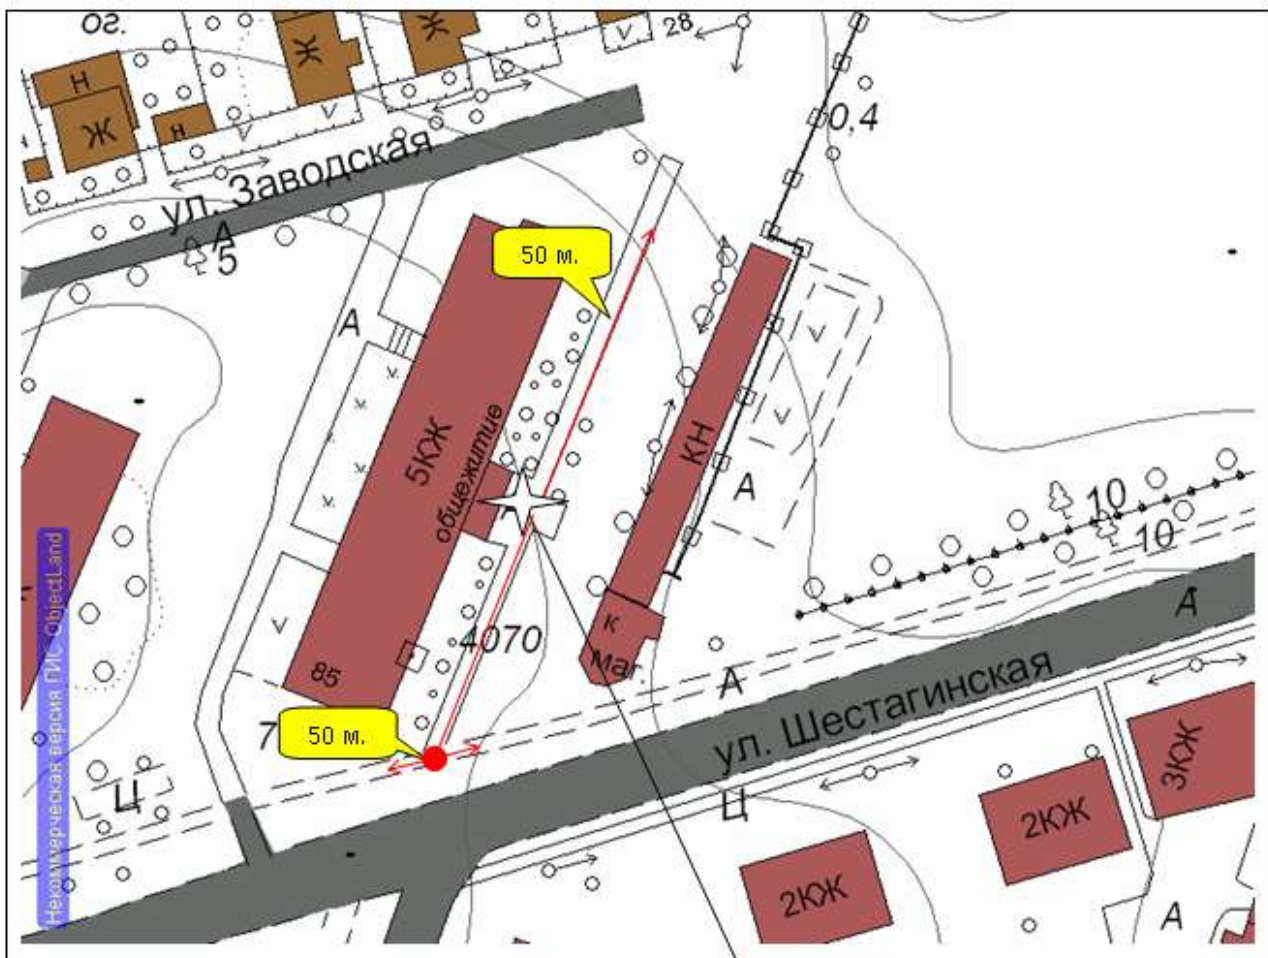

СХЕМА ПРИЛЕГАЮЩЕЙ ТЕРРИТОРИИ

Объекта: Муниципальное образовательное учреждение дополнительного образования Центр развития творчества детей и юношества.

Адрес: Ивановская область, г. Тейково, ул. Шестагинская, д. 85.

Масштаб 1:2000.

Объект, от которого определяется расстояние