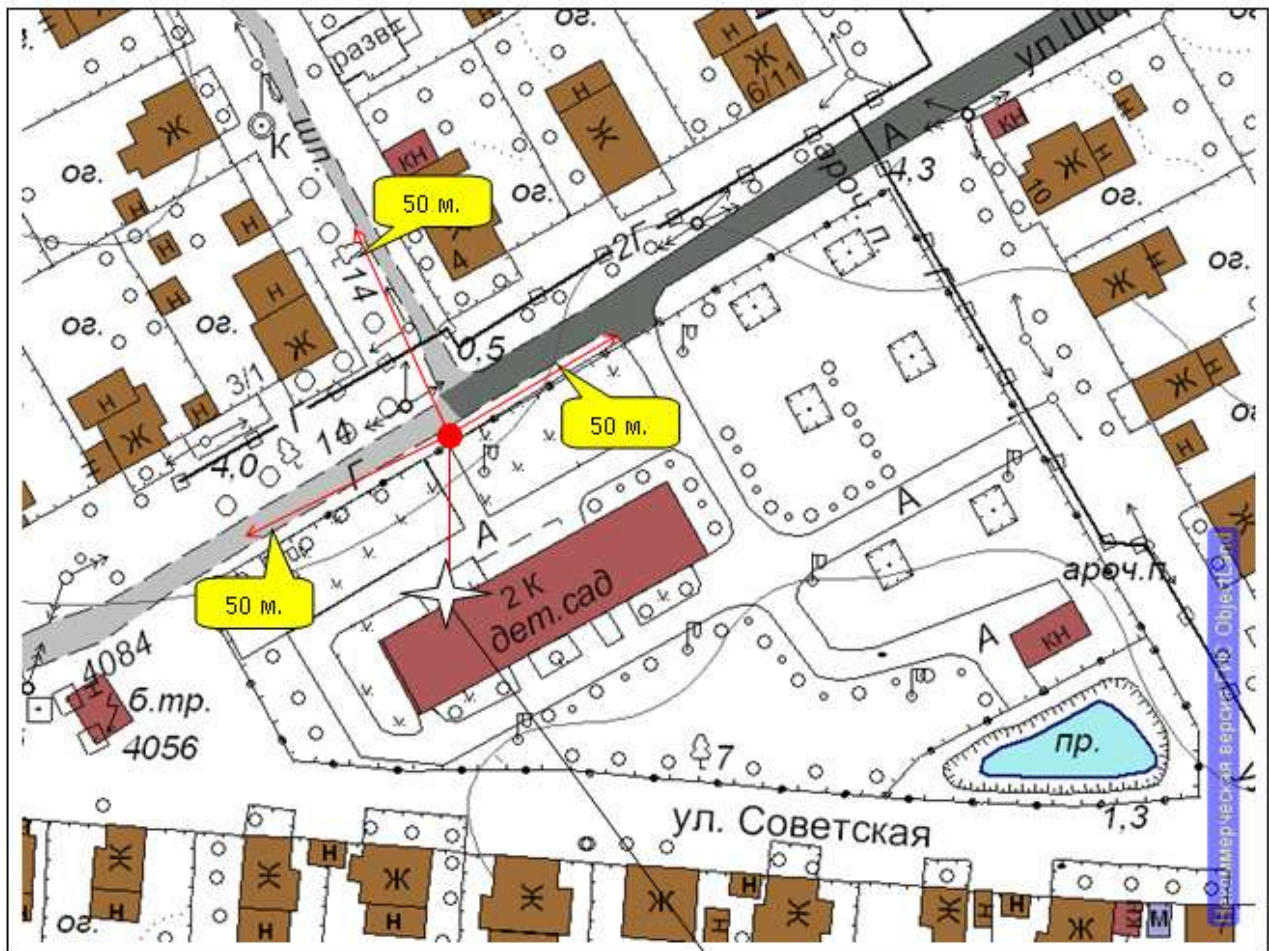

СХЕМА ПРИЛЕГАЮЩЕЙ ТЕРРИТОРИИ

Объекта: Муниципальное дошкольное образовательное учреждение детский сад №4 "Родничок".
Адрес: Ивановская область, г. Тейково, ул. Щорса, д. 1.

Масштаб 1:1000.

Объект, от которого определяется расстояние