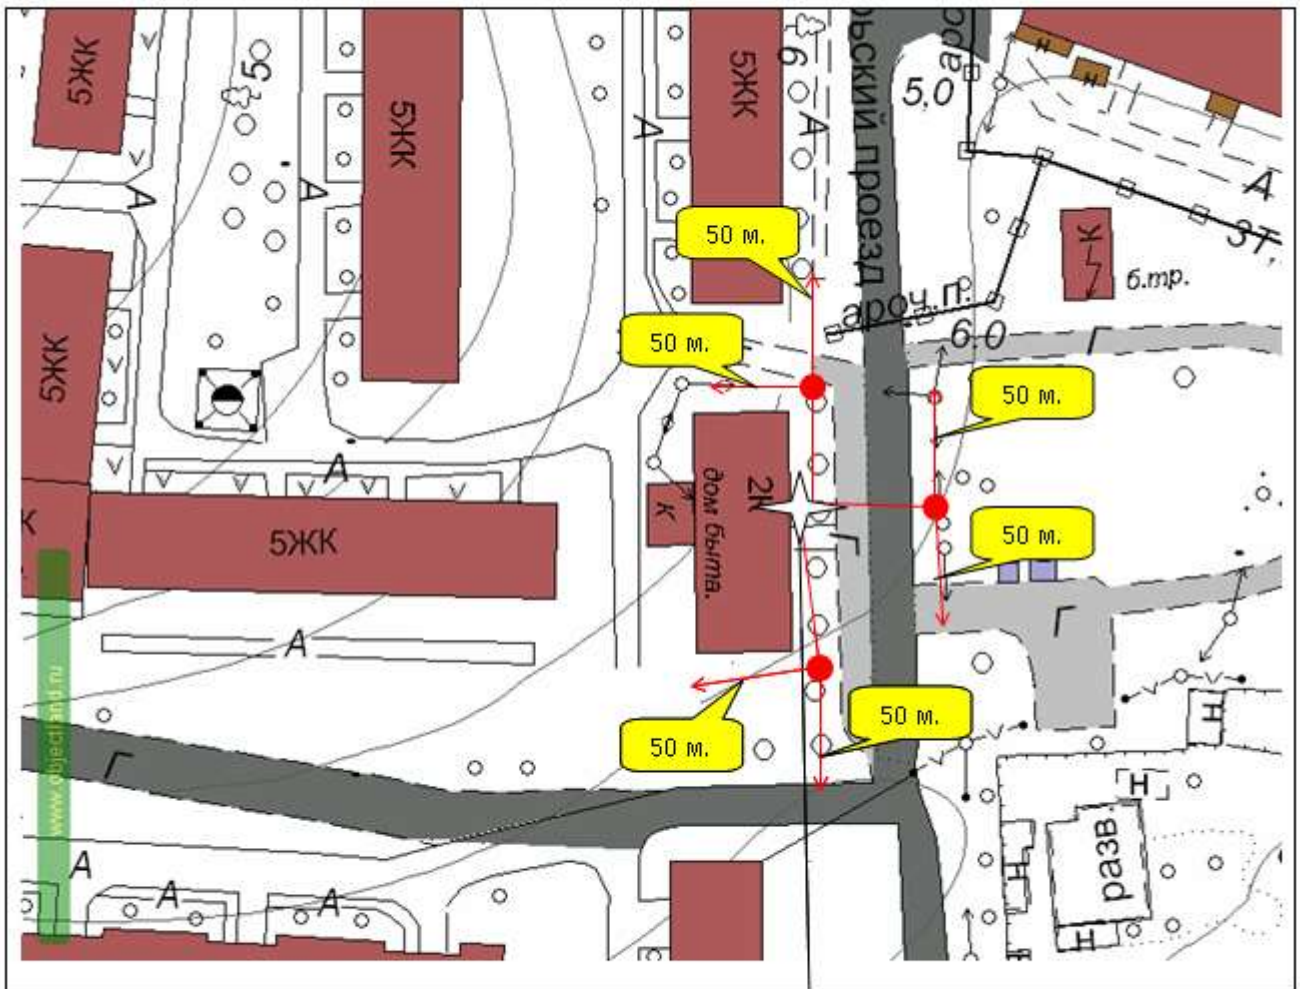

СХЕМА ПРИЛЕГАЮЩЕЙ ТЕРРИТОРИИ

Объекта: Стоматологический кабинет ИП Кубышкина Анна Сергеевна.
Адрес: Ивановская область, г. Тейково, Октябрьский проезд, д. 4, пом. 1004.

Масштаб 1:1000.

Объект, от которого определяется расстояние