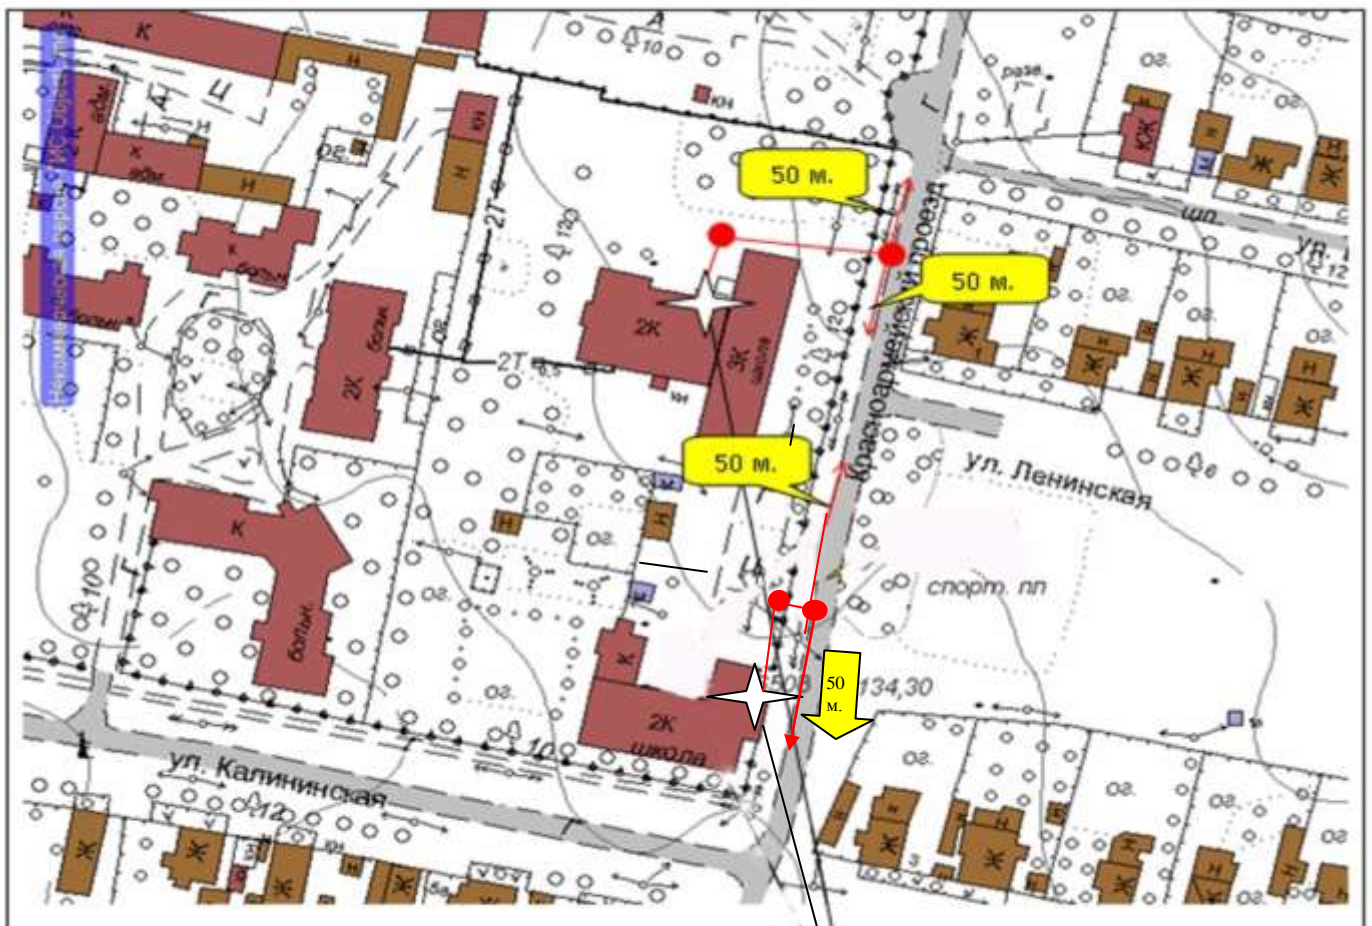

СХЕМА ПРИЛЕГАЮЩЕЙ ТЕРРИТОРИИ

Объекта: Муниципальное образовательное учреждение Муниципальная средняя общеобразовательная школа №1.

Адрес: Ивановская область, г. Тейково, ул. Ленинская д. 3, ул. Ленинская д. 3-а.

Масштаб 1:2000.

Объект, от которого определяется расстояние