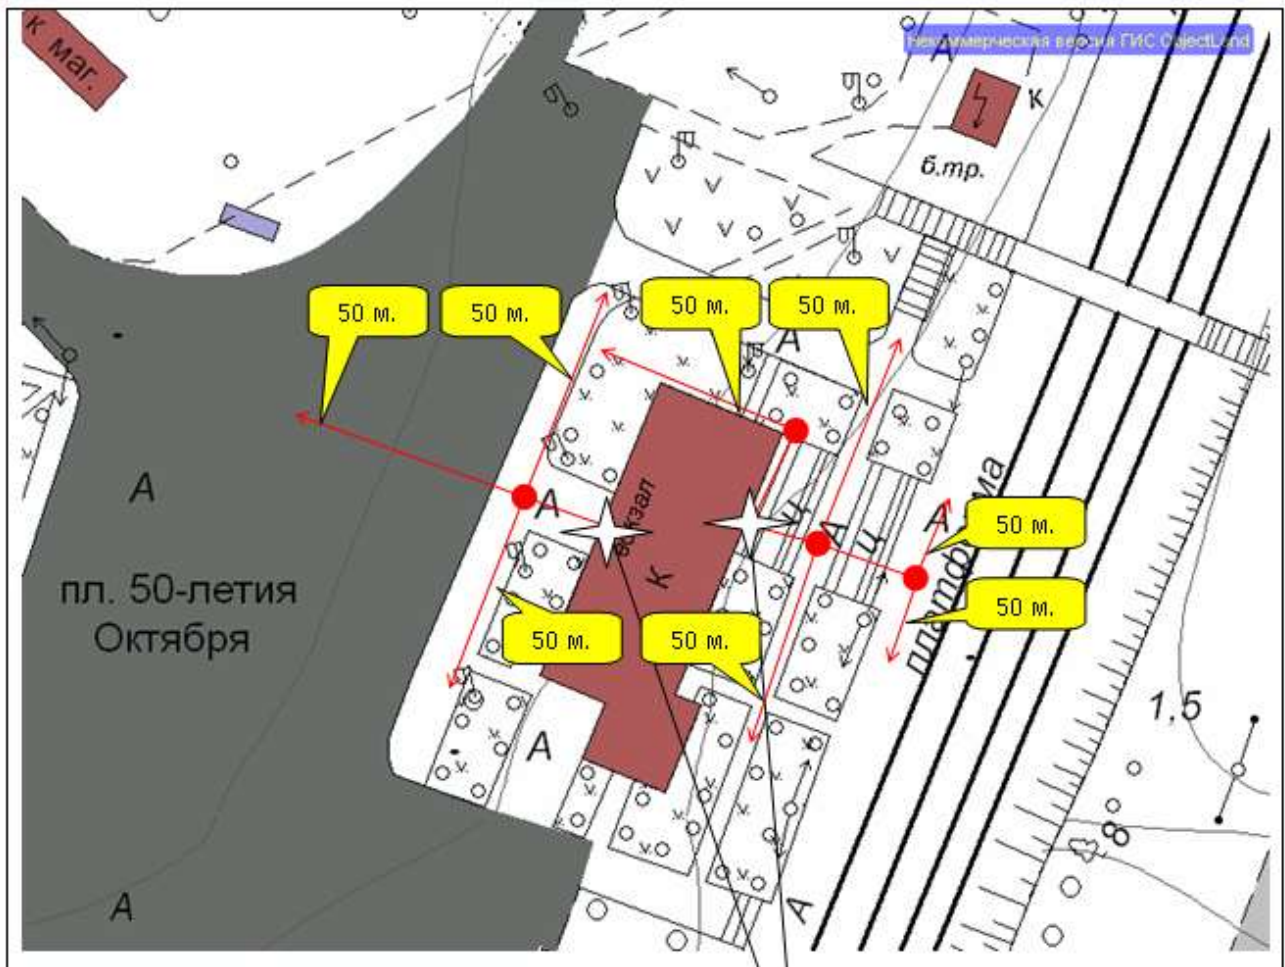

СХЕМА ПРИЛЕГАЮЩЕЙ ТЕРРИТОРИИ

Объекта: Железнодорожная станция «Тейково».
Адрес: Ивановская область, г. Тейково, пл. 50-лет Октября.

Масштаб 1:1000.

Объект, от которого определяется расстояние