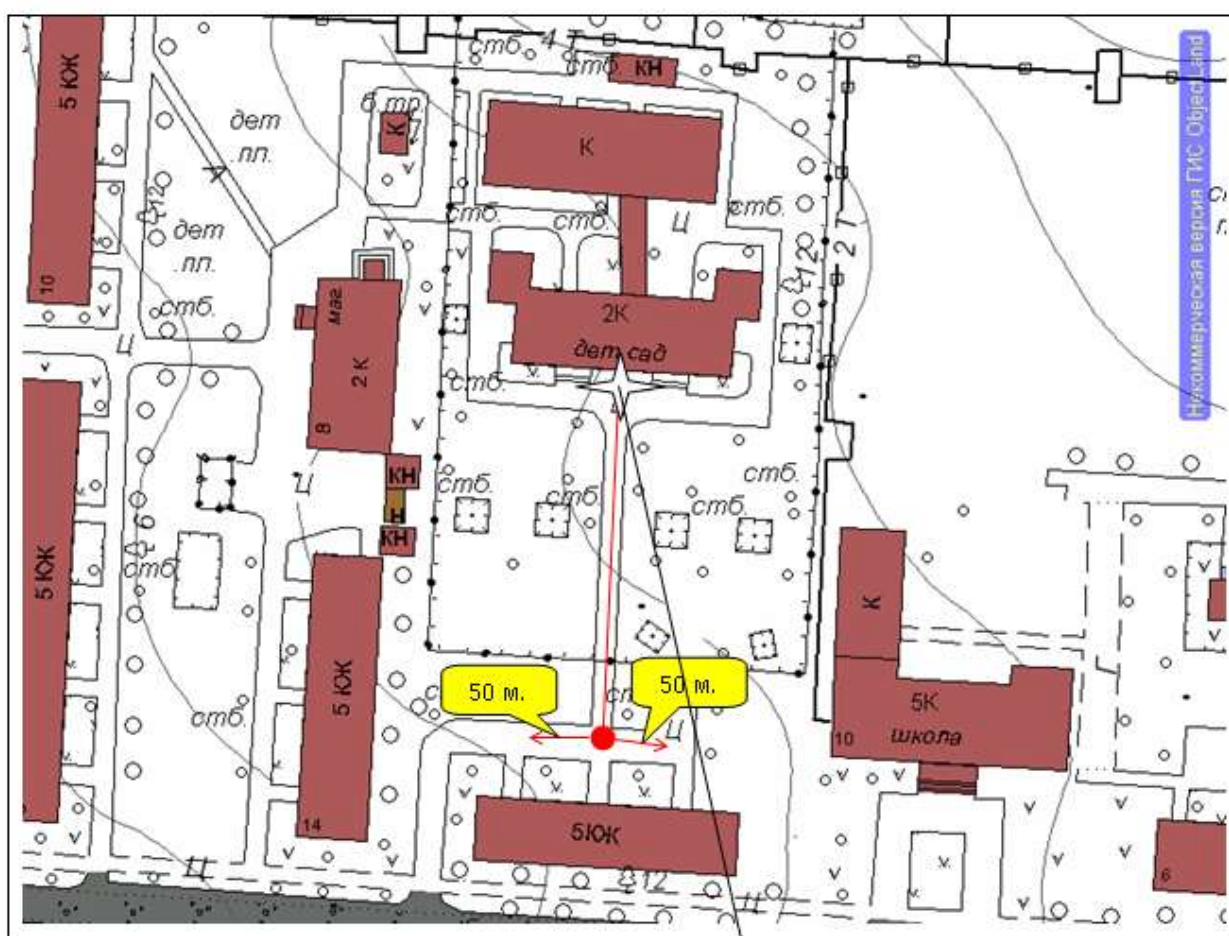

СХЕМА ПРИЛЕГАЮЩЕЙ ТЕРРИТОРИИ

Объекта: Муниципальное бюджетное дошкольное образовательное учреждение детский сад комбинированного вида № 3 "Светлячок".

Адрес: Ивановская область, г.Тейково, ул. Молодежная, д. 12а.

Масштаб 1:1000.

Объект, от которого определяется расстояние