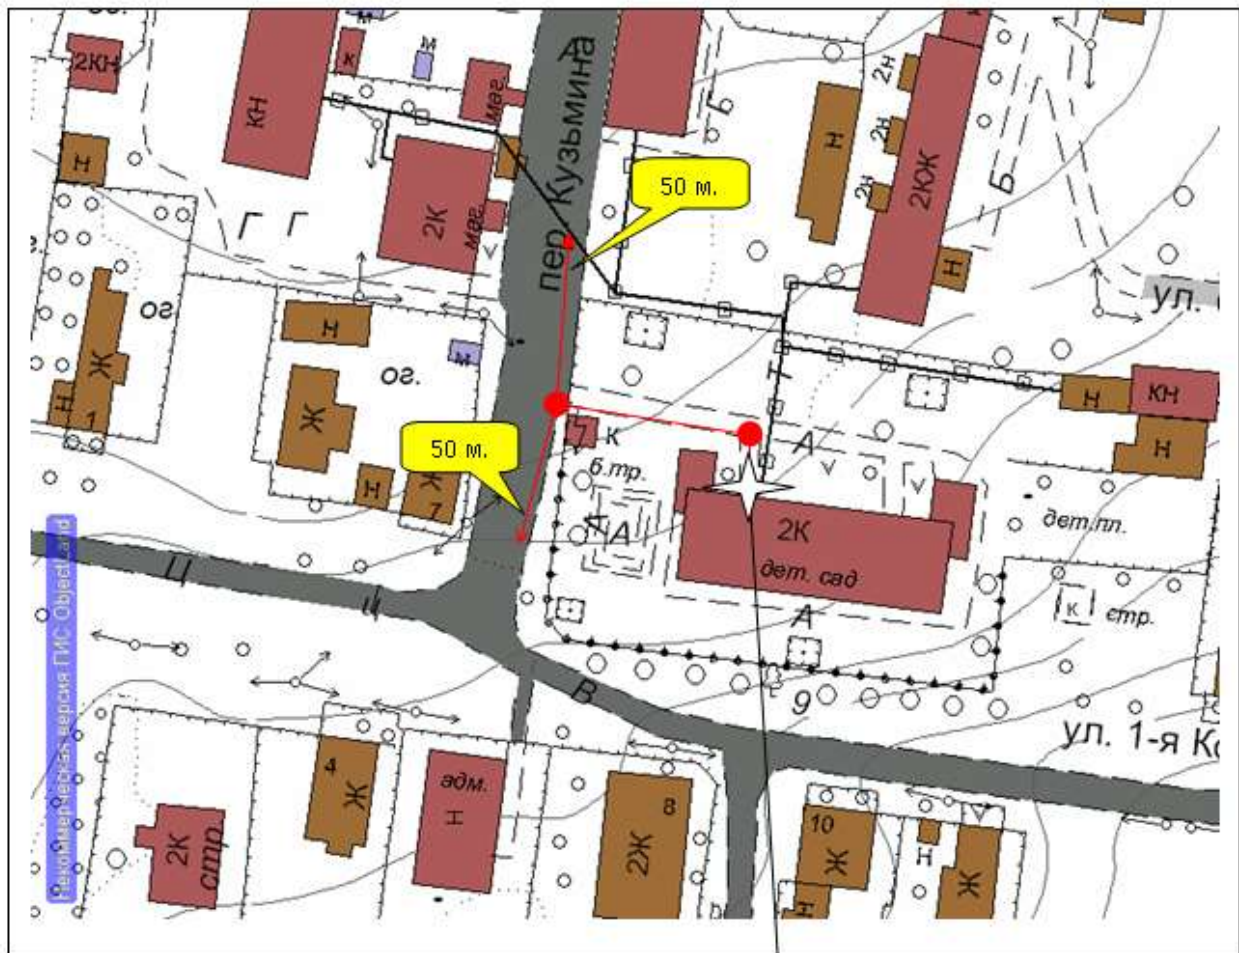

СХЕМА ПРИЛЕГАЮЩЕЙ ТЕРРИТОРИИ

Объекта: Муниципальное дошкольное образовательное учреждение детский сад №8 "Солнышко".

Адрес: Ивановская область, г. Тейково, ул.1-я Комовская, д.9.

Масштаб 1:1000.

Объект, от которого определяется расстояние