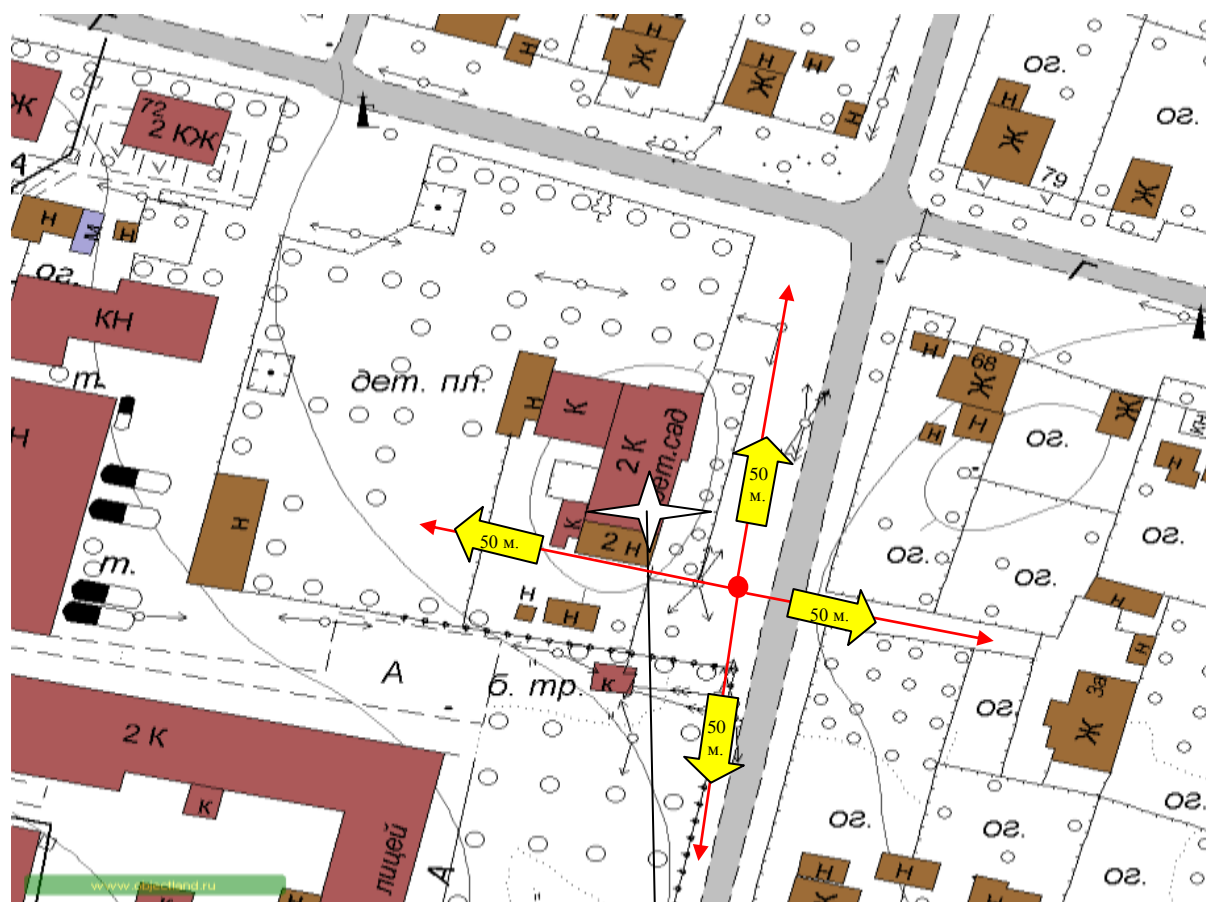

СХЕМА ПРИЛЕГАЮЩЕЙ ТЕРРИТОРИИ

Объекта: Частное творческое учреждение "Творческая студия 17"

Адрес: Ивановская область, г. Тейково, 1-я Красноармейская улица, 70

Масштаб 1:1000

Объект, от которого определяется расстояние