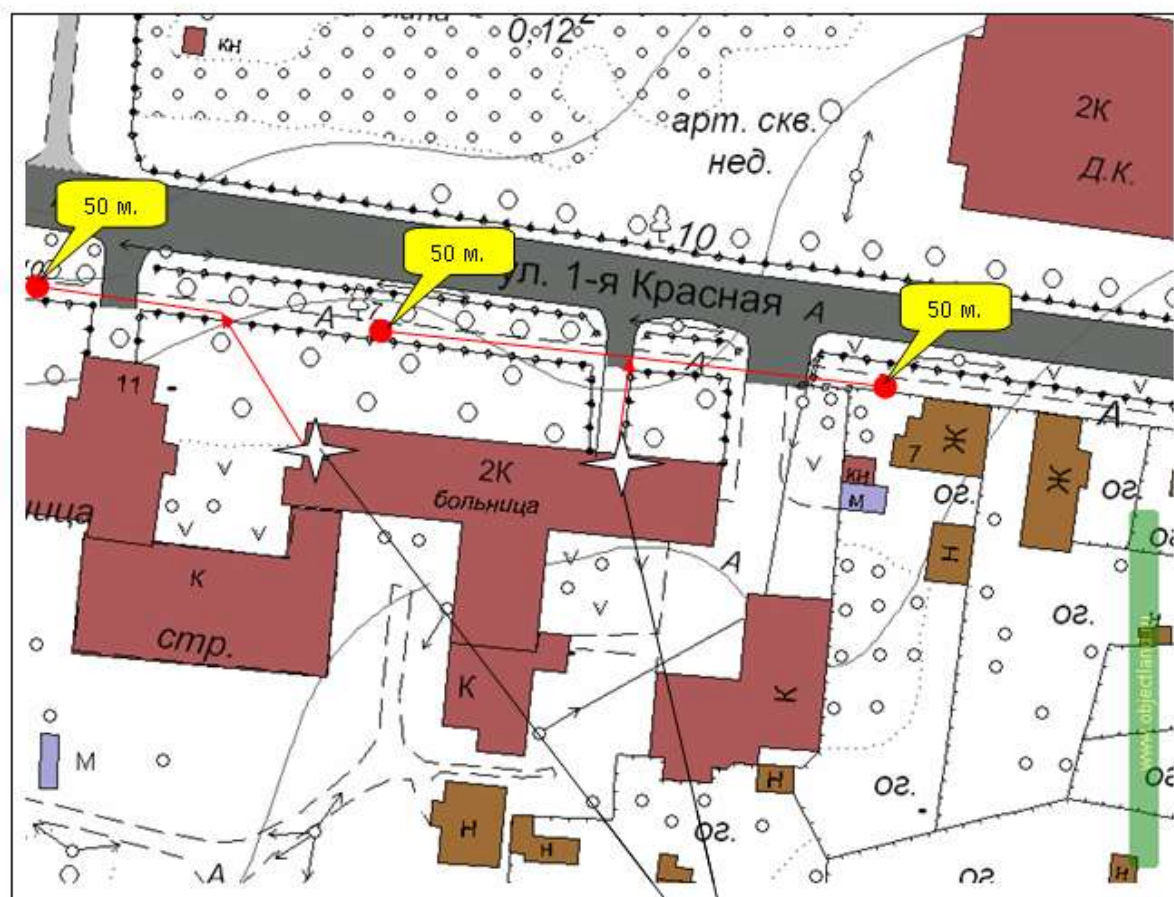

Глава администрации
городского округа Тейково
Е.НЕСТЕРОВ

Схема границ прилегающих территорий для организаций (объектов) на территории городского округа Тейково, в которых не допускается розничная продажа алкогольной продукции (далее - Схема)

СХЕМА ПРИЛЕГАЮЩЕЙ ТЕРРИТОРИИ

Объекта: ОБУЗ «Центральная районная больница».

Адрес: Ивановская область, г. Тейково, ул. 1-я Красная, д. 9.

Масштаб 1:1000.

Объект, от которого определяется расстояние

СХЕМА ПРИЛЕГАЮЩЕЙ ТЕРРИТОРИИ