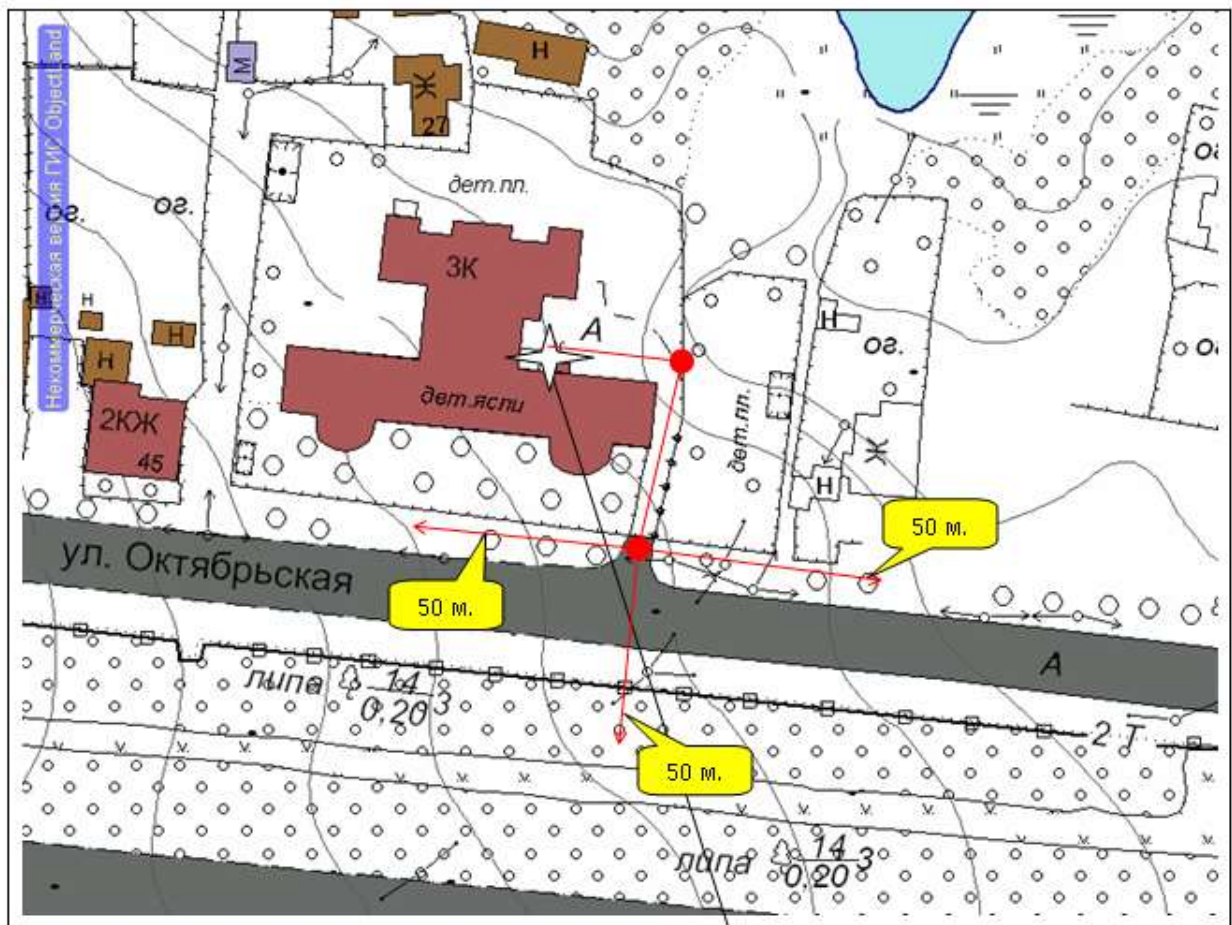

СХЕМА ПРИЛЕГАЮЩЕЙ ТЕРРИТОРИИ

Объекта: Муниципальное дошкольное образовательное учреждение детский сад №1 "Аленушка".

Адрес: Ивановская область, г. Тейково, ул. Октябрьская, д.47.

Масштаб 1:1000.

Объект, от которого определяется расстояние