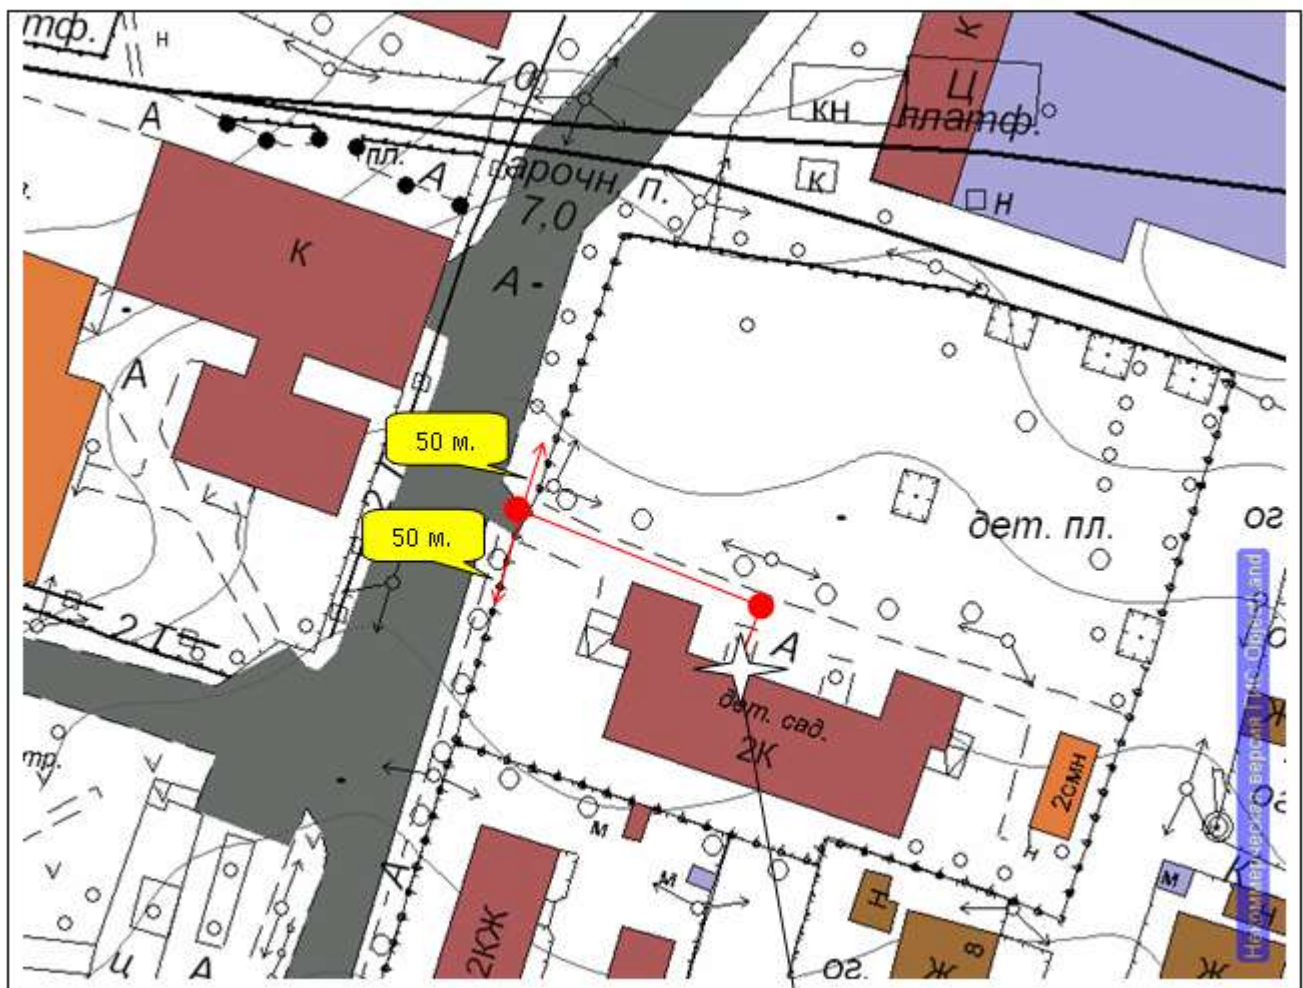

СХЕМА ПРИЛЕГАЮЩЕЙ ТЕРРИТОРИИ

Объекта: Муниципальное дошкольное образовательное учреждение детский сад №14 "Малышок".

Адрес: Ивановская область, г. Тейково, ул. Мохова, д. 2.

Масштаб 1:1000.

Объект, от которого определяется расстояние