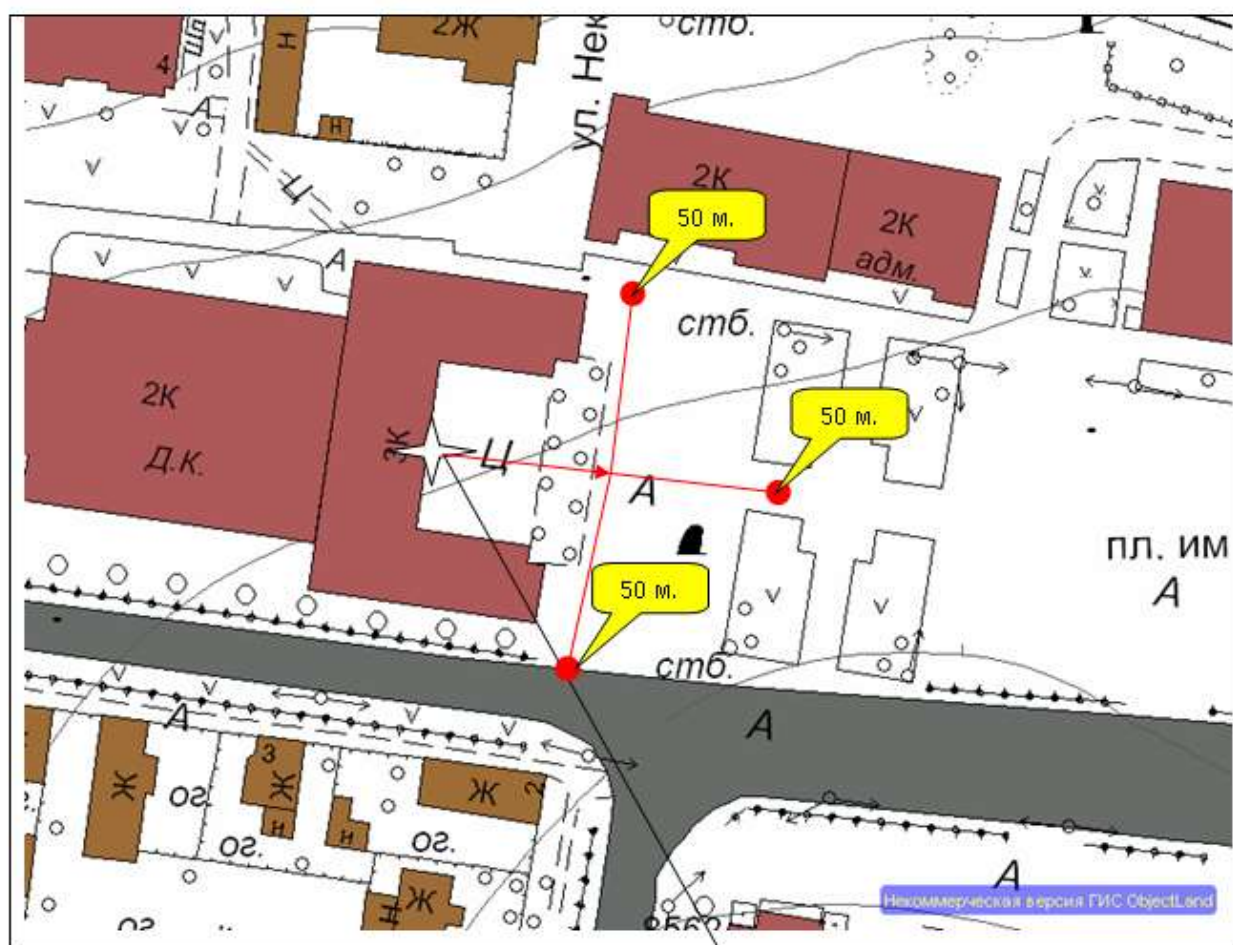

Масштаб 1:1000.

Объект, от которого определяется расстояние

СХЕМА ПРИЛЕГАЮЩЕЙ ТЕРРИТОРИИ

Объекта: МУ «Дворец культуры им. В.И. Ленина».

Адрес: Ивановская область, г. Тейково, пл. Ленина, д. 2.

Масштаб 1:1000.