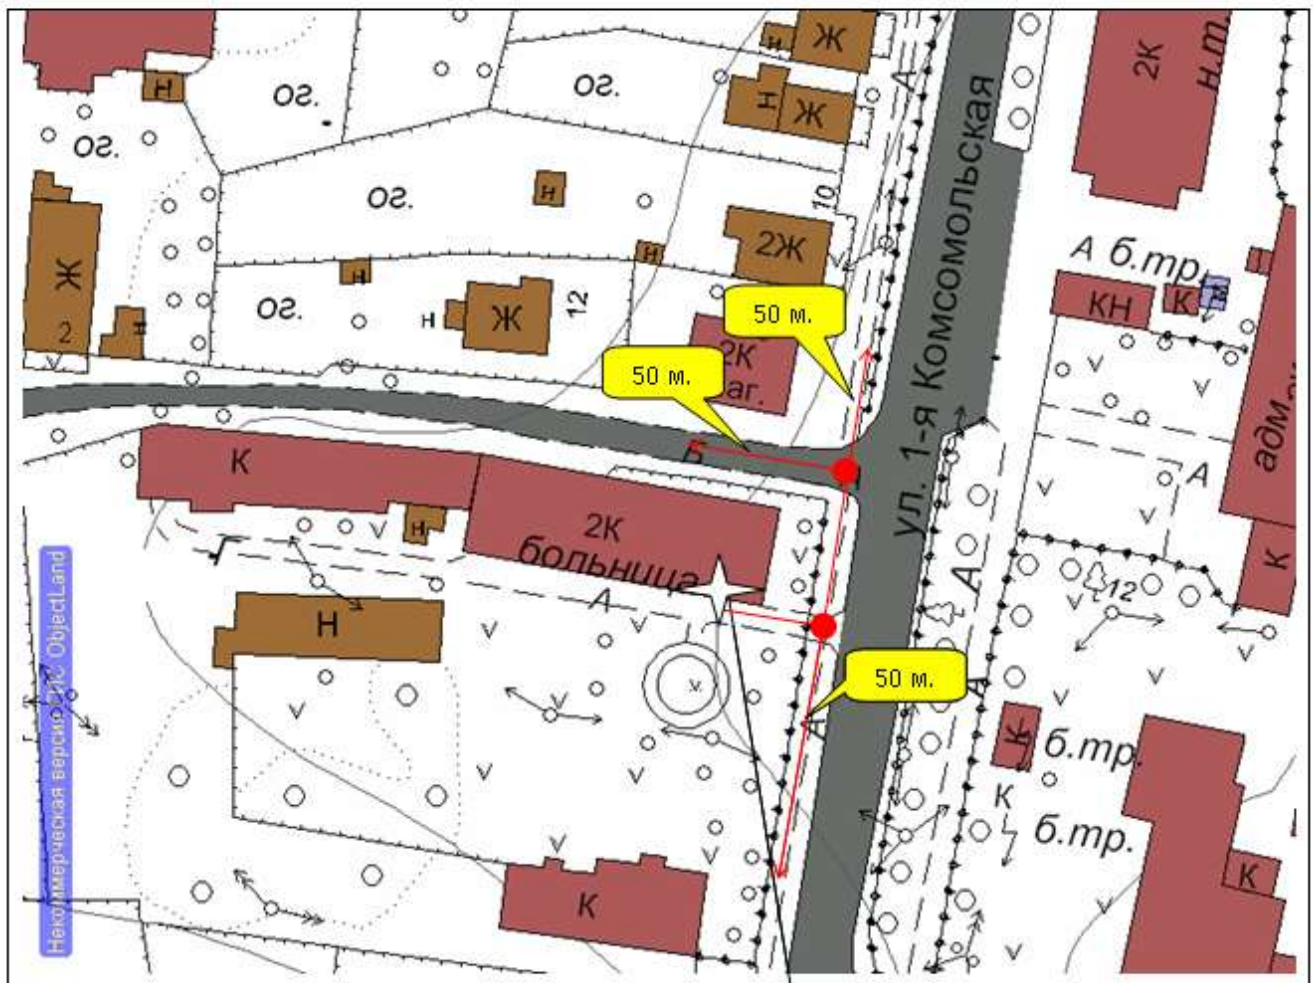

Масштаб 1:1000.

Объект, от которого определяется расстояние

СХЕМА ПРИЛЕГАЮЩЕЙ ТЕРРИТОРИИ

Объекта: ОБУЗ "Тейковская ЦРБ", педиатрическое отделение.
Адрес: Ивановская область, г. Тейково, ул. Шестагинская, д. 64.

Масштаб 1:1000.

Объект, от которого определяется расстояние

СХЕМА ПРИЛЕГАЮЩЕЙ ТЕРРИТОРИИ

Объекта: ГУЗ Тейковский противотуберкулезный диспансер.

Адрес: Ивановская область, г. Тейково, ул. 1-ая Комсомольская, д.14.

Масштаб 1:1000.

Объект, от которого определяется расстояние

СХЕМА ПРИЛЕГАЮЩЕЙ ТЕРРИТОРИИ

Объекта: Войсковая часть № 34048.

Адрес: Ивановская область, г. Тейково, м. Красные Сосенки.

Масштаб 1:1000.

Объект, от которого определяется расстояние