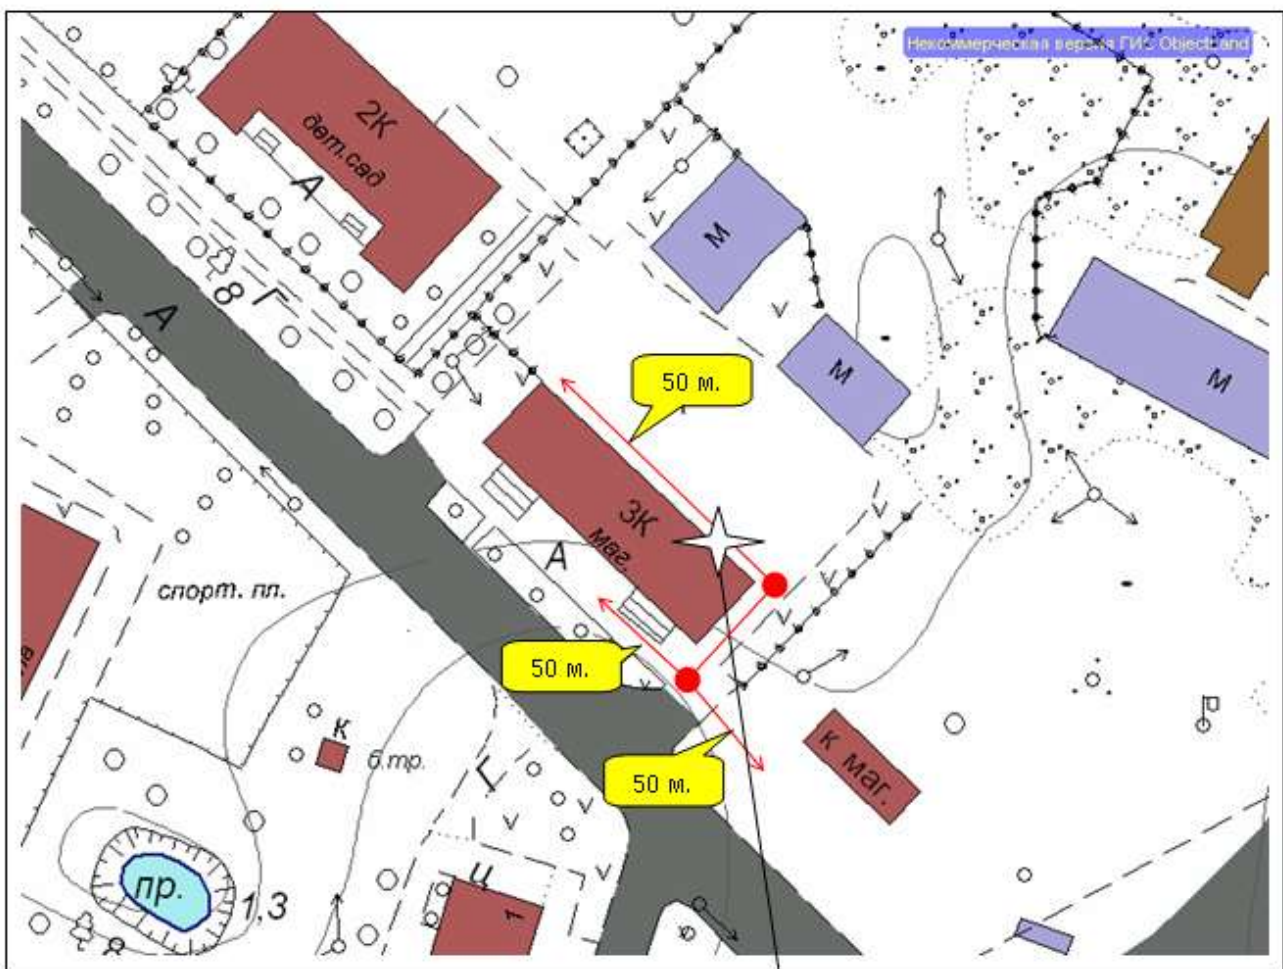

Адрес: Ивановская область, г. Тейково, Вокзальный проезд, д. 2.

Масштаб 1:2000.

Объект, от которого определяется расстояние

СХЕМА ПРИЛЕГАЮЩЕЙ ТЕРРИТОРИИ

Объекта: Стоматологический кабинет ИП Железова Марина Рудольфовна.
Адрес: Ивановская область, г. Тейково, Вокзальный проезд, д. 3.

Масштаб 1:1000.

Объект, от которого определяется расстояние

СХЕМА ПРИЛЕГАЮЩЕЙ ТЕРРИТОРИИ

Объекта: Стоматологический кабинет ИП Смагина Ирина Борисовна.
Адрес: Ивановская область, г. Тейково, ул. Шестагинская, д. 87.

Масштаб 1:2000.

Объект, от которого определяется расстояние

СХЕМА ПРИЛЕГАЮЩЕЙ ТЕРРИТОРИИ

Объекта: Стоматологический кабинет ООО «Стоматология»
Адрес: Ивановская область, г. Тейково, Октябрьский проезд, д. 4.