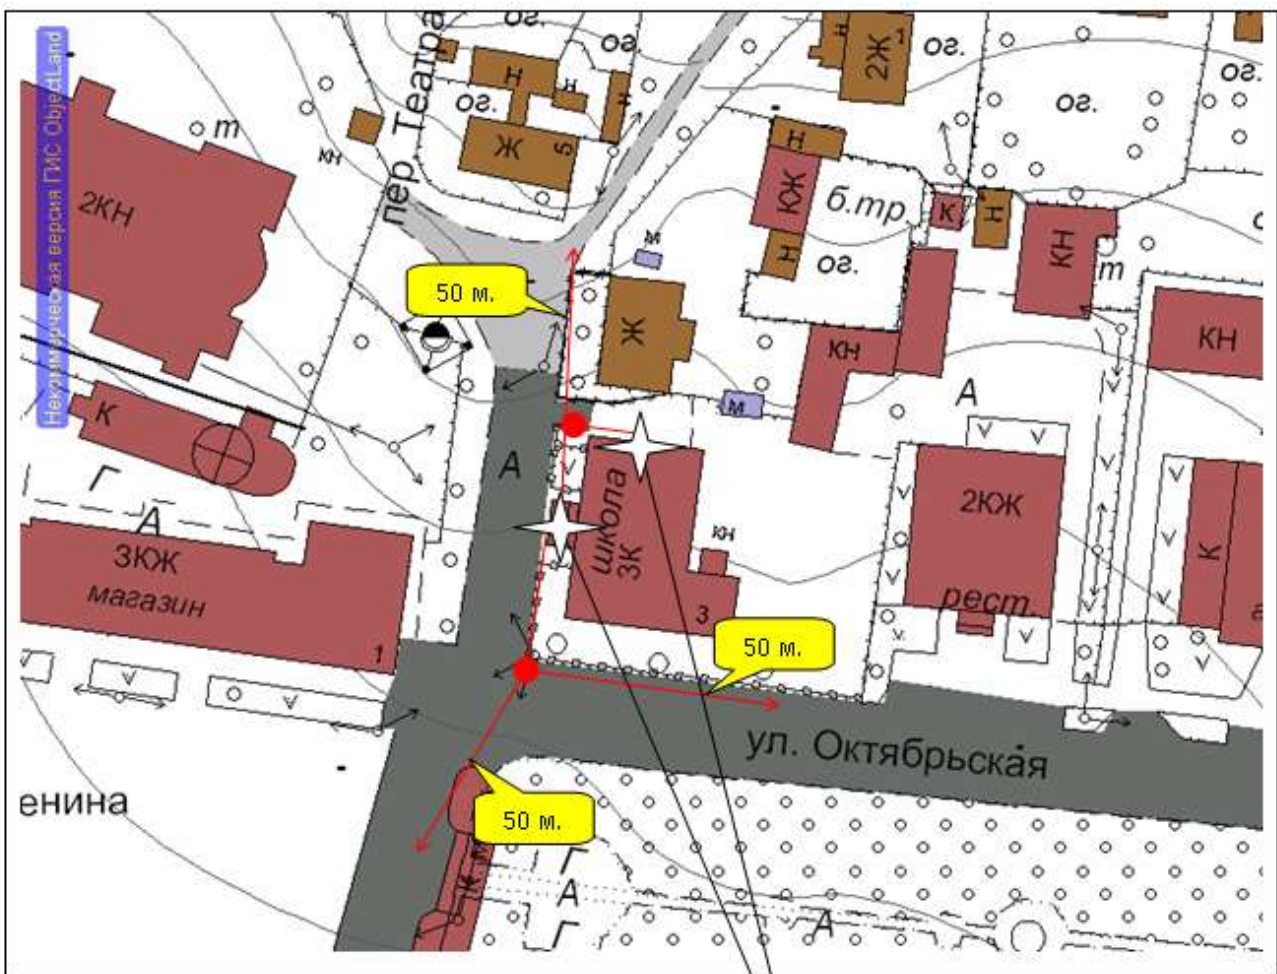

Масштаб 1:1000.

Объект, от которого определяется расстояние

СХЕМА ПРИЛЕГАЮЩЕЙ ТЕРРИТОРИИ

Объекта: Муниципальное образовательное учреждение Муниципальная средняя общеобразовательная школа № 4.

Адрес: Ивановская область, г. Тейково, ул. Октябрьская, д.3.

Масштаб 1:1000.

Объект, от которого определяется расстояние

СХЕМА ПРИЛЕГАЮЩЕЙ ТЕРРИТОРИИ

Объекта: Муниципальное образовательное учреждение Открытая (сменная) общеобразовательная школа № 5.

Адрес: Ивановская область, г. Тейково, ул. Чапаева, д. 24.