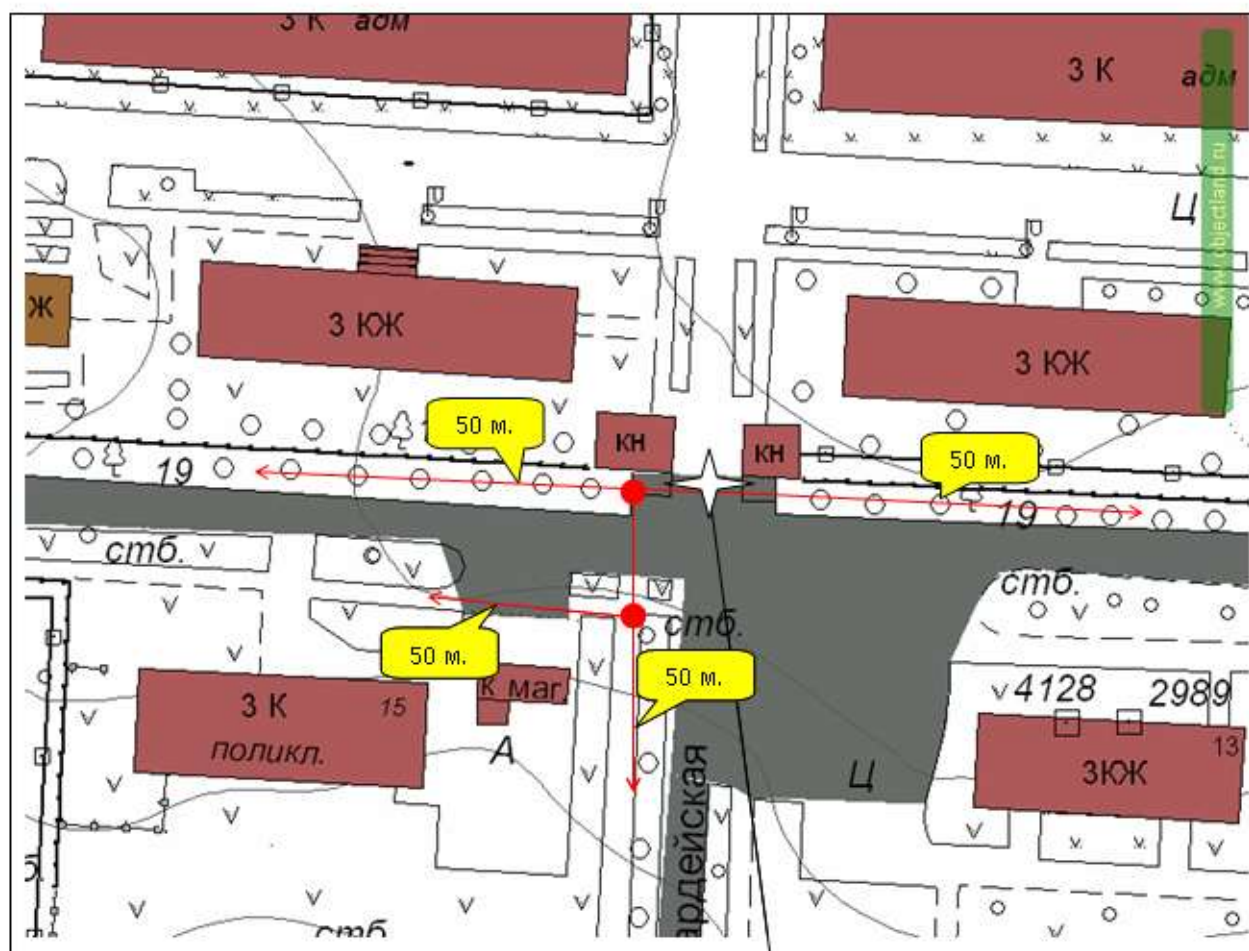

Масштаб 1:1000.

Объект, от которого определяется расстояние

СХЕМА ПРИЛЕГАЮЩЕЙ ТЕРРИТОРИИ

Объекта: Войсковая часть № 34048.

Адрес: Ивановская область, г. Тейково, м. Красные Сосенки.

Масштаб 1:1000.

Объект, от которого определяется расстояние