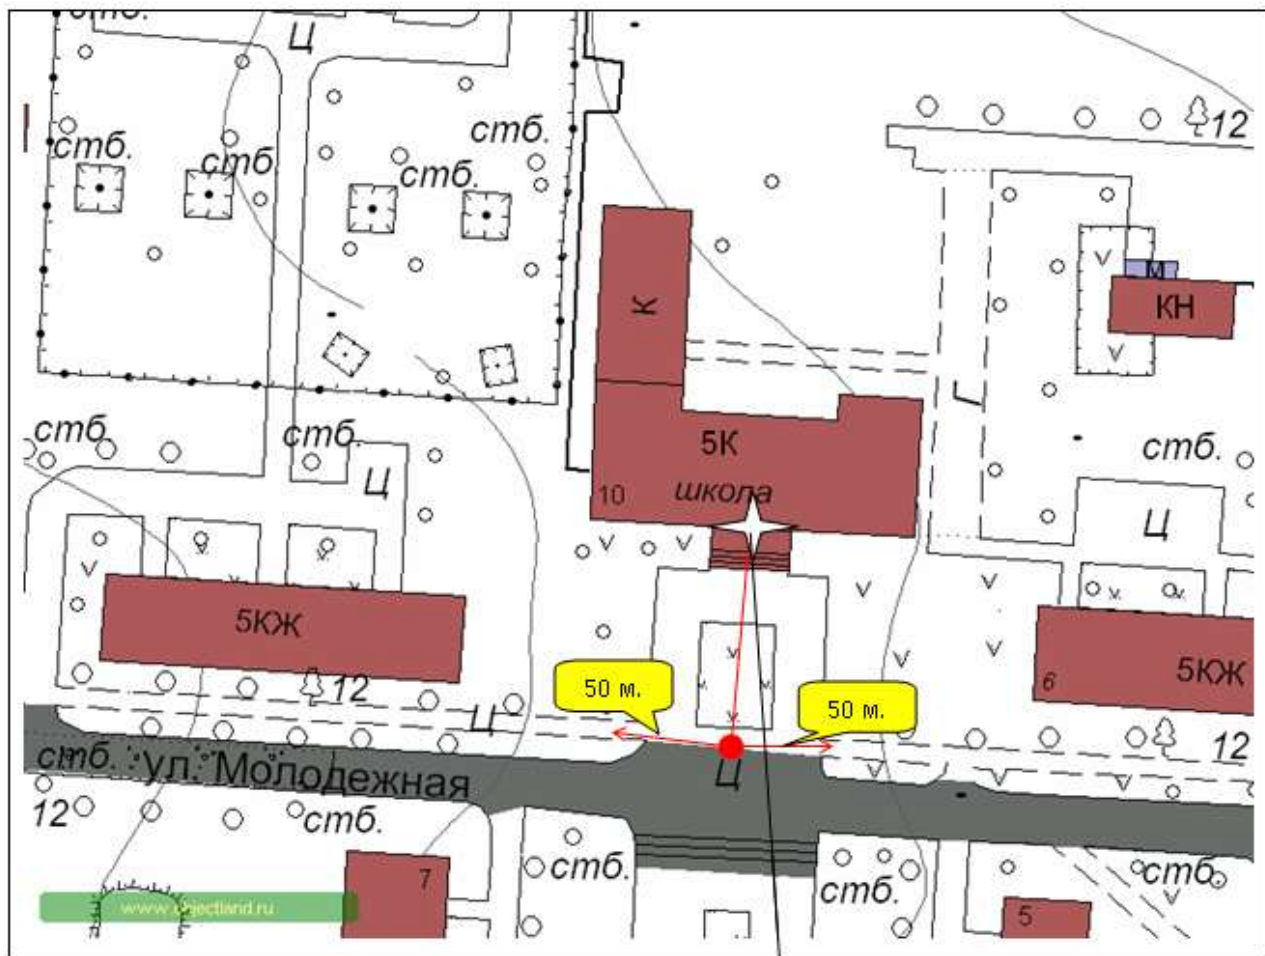

СХЕМА ПРИЛЕГАЮЩЕЙ ТЕРРИТОРИИ

Объекта: Муниципальное образовательное учреждение Муниципальная средняя общеобразовательная школа №10.

Адрес: Ивановская область, г. Тейково, ул. Молодежная, д.10.

Масштаб 1:1000.

Объект, от которого определяется расстояние