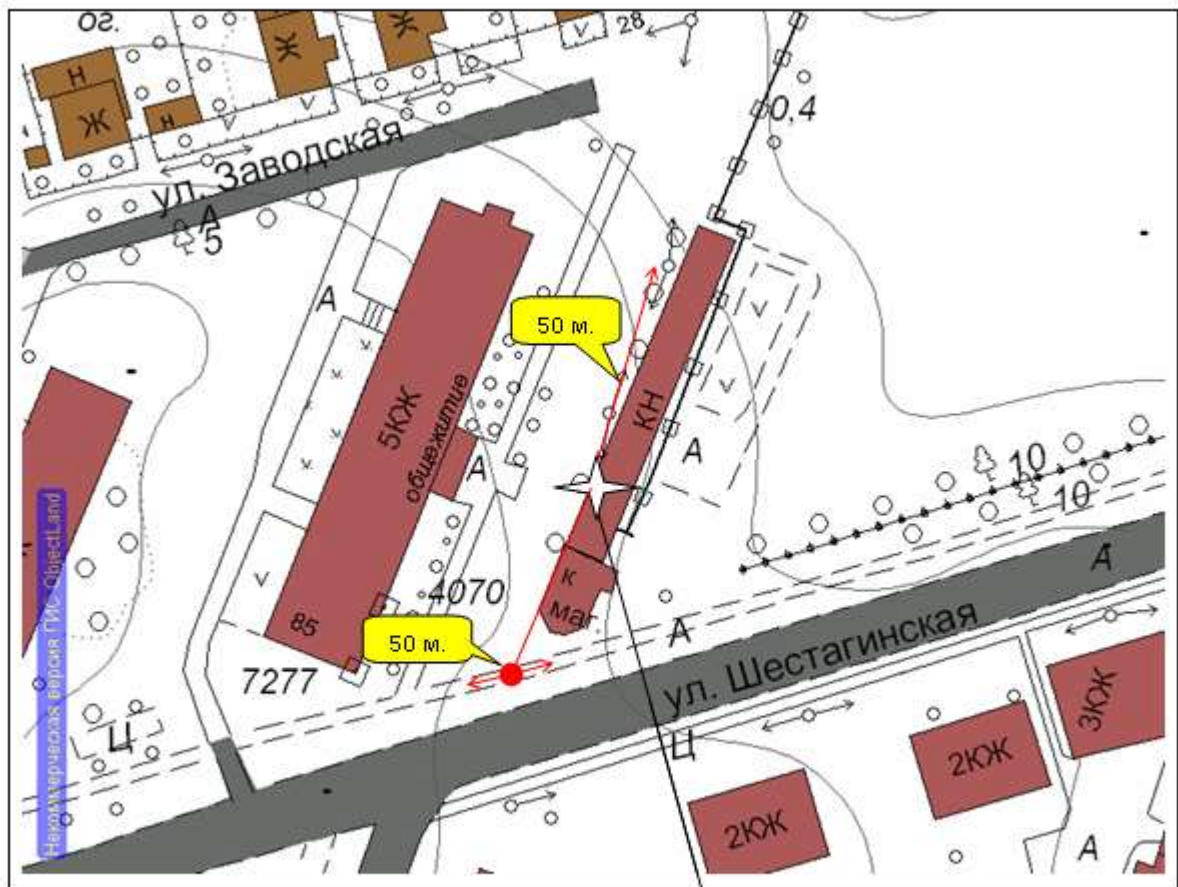

Адрес: Ивановская область, г. Тейково, Вокзальный проезд, д. 2.

Масштаб 1:2000.

Объект, от которого определяется расстояние

СХЕМА ПРИЛЕГАЮЩЕЙ ТЕРРИТОРИИ

Объекта: Стоматологический кабинет ИП Железова Марина Рудольфовна.
Адрес: Ивановская область, г. Тейково, Вокзальный проезд, д. 3.

Масштаб 1:1000.

Объект, от которого определяется расстояние

СХЕМА ПРИЛЕГАЮЩЕЙ ТЕРРИТОРИИ

Объекта: Стоматологический кабинет ИП Смагина Ирина Борисовна.
Адрес: Ивановская область, г. Тейково, ул. Шестагинская, д. 87.

Масштаб 1:2000.

Объект, от которого определяется расстояние

СХЕМА ПРИЛЕГАЮЩЕЙ ТЕРРИТОРИИ

Объекта: Стоматологический кабинет ООО «Стоматология»
Адрес: Ивановская область, г. Тейково, Октябрьский проезд, д. 4.

Масштаб 1:1000.

Объект, от которого определяется расстояние

СХЕМА ПРИЛЕГАЮЩЕЙ ТЕРРИТОРИИ

Объекта: Стоматологический кабинет ООО «Мега».

Адрес: Ивановская область, г.Тейково, ул. Социалистическая, д. 1, пом. 1002.