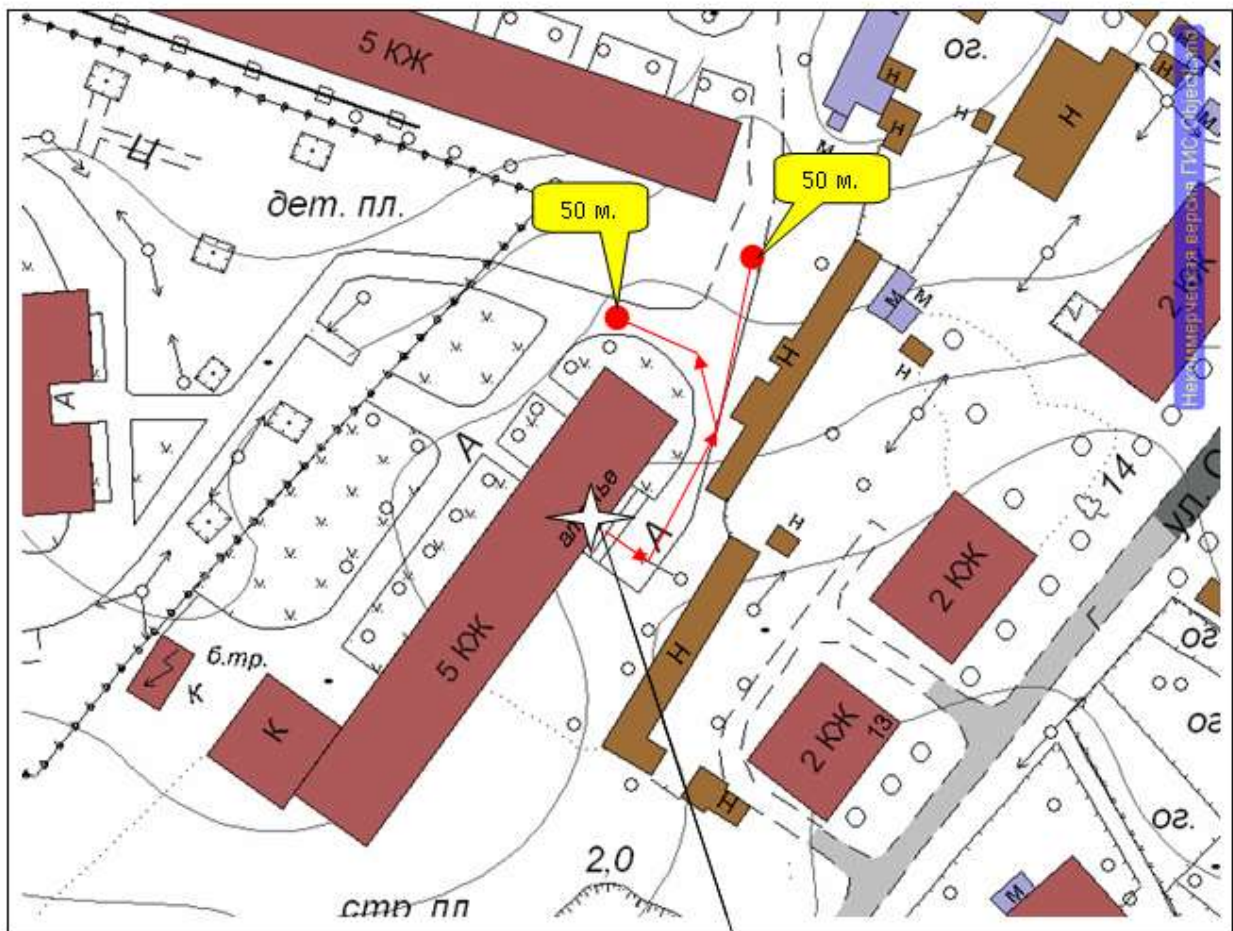

СХЕМА ПРИЛЕГАЮЩЕЙ ТЕРРИТОРИИ

Объекта: ОБУЗ «Центральная районная больница».

Адрес: Ивановская область, г. Тейково, ул. 1-я Красная, д. 9.

Масштаб 1:1000.

Объект, от которого определяется расстояние

СХЕМА ПРИЛЕГАЮЩЕЙ ТЕРРИТОРИИ

Объекта: ОБУЗ «Тейковская ЦРБ», стоматологическая поликлиника.
Адрес: Ивановская область, г. Тейково, ул. Станционная, д. 11.

Масштаб 1:1000.

Объект, от которого определяется расстояние

СХЕМА ПРИЛЕГАЮЩЕЙ ТЕРРИТОРИИ