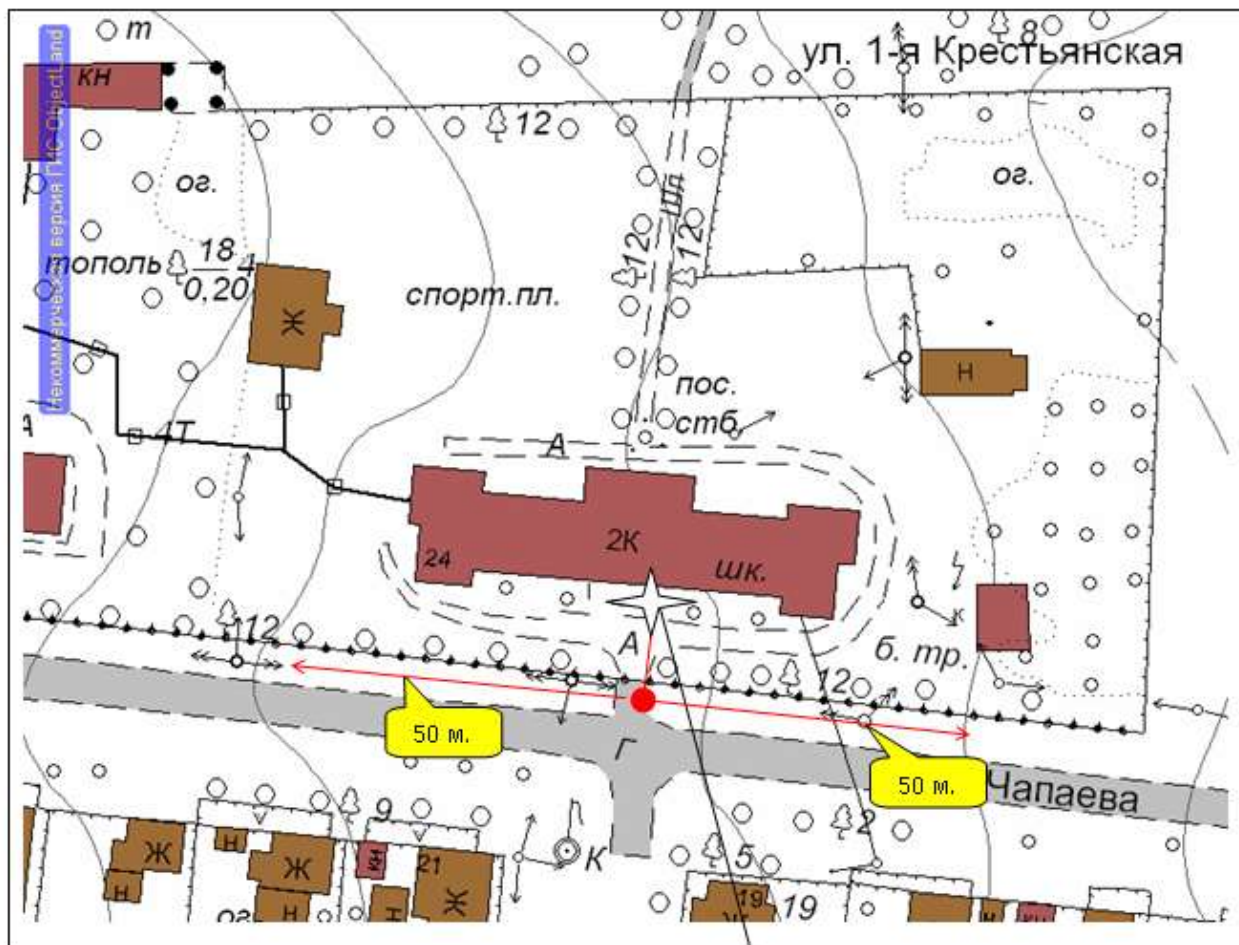

Масштаб 1:1000.

Объект, от которого определяется расстояние

СХЕМА ПРИЛЕГАЮЩЕЙ ТЕРРИТОРИИ

Объекта: Муниципальное образовательное учреждение Открытая (сменная) общеобразовательная школа № 5.

Адрес: Ивановская область, г. Тейково, ул. Чапаева, д. 24.

Масштаб 1:1000.

Объект, от которого определяется расстояние

СХЕМА ПРИЛЕГАЮЩЕЙ ТЕРРИТОРИИ

Объекта: Муниципальное образовательное учреждение Муниципальная средняя общеобразовательная школа №10.

Адрес: Ивановская область, г. Тейково, ул. Молодежная, д.10.