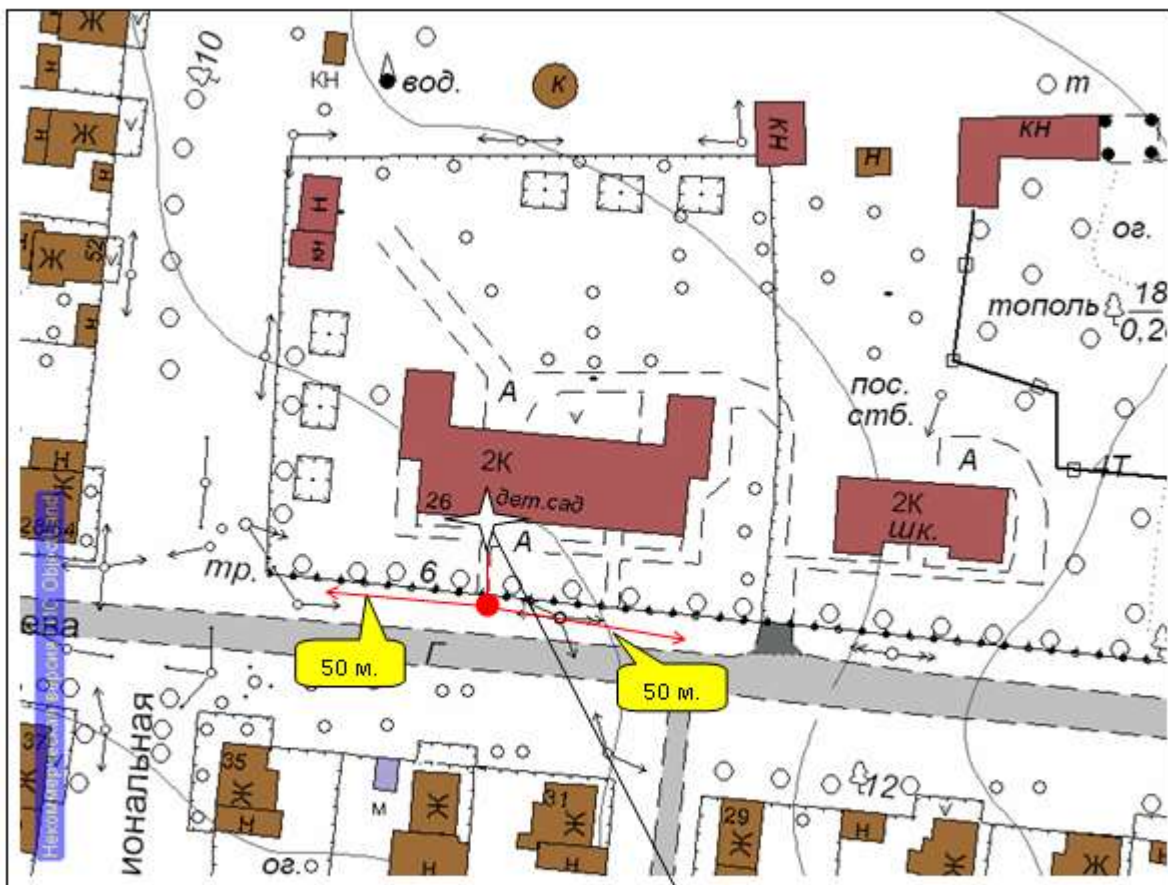

СХЕМА ПРИЛЕГАЮЩЕЙ ТЕРРИТОРИИ

Объекта: Муниципальное дошкольное образовательное учреждение детский сад №15.
Адрес: Ивановская область, г. Тейково, ул. Чапаева, д. 25-а.

Масштаб 1:1000.

Объект, от которого определяется расстояние