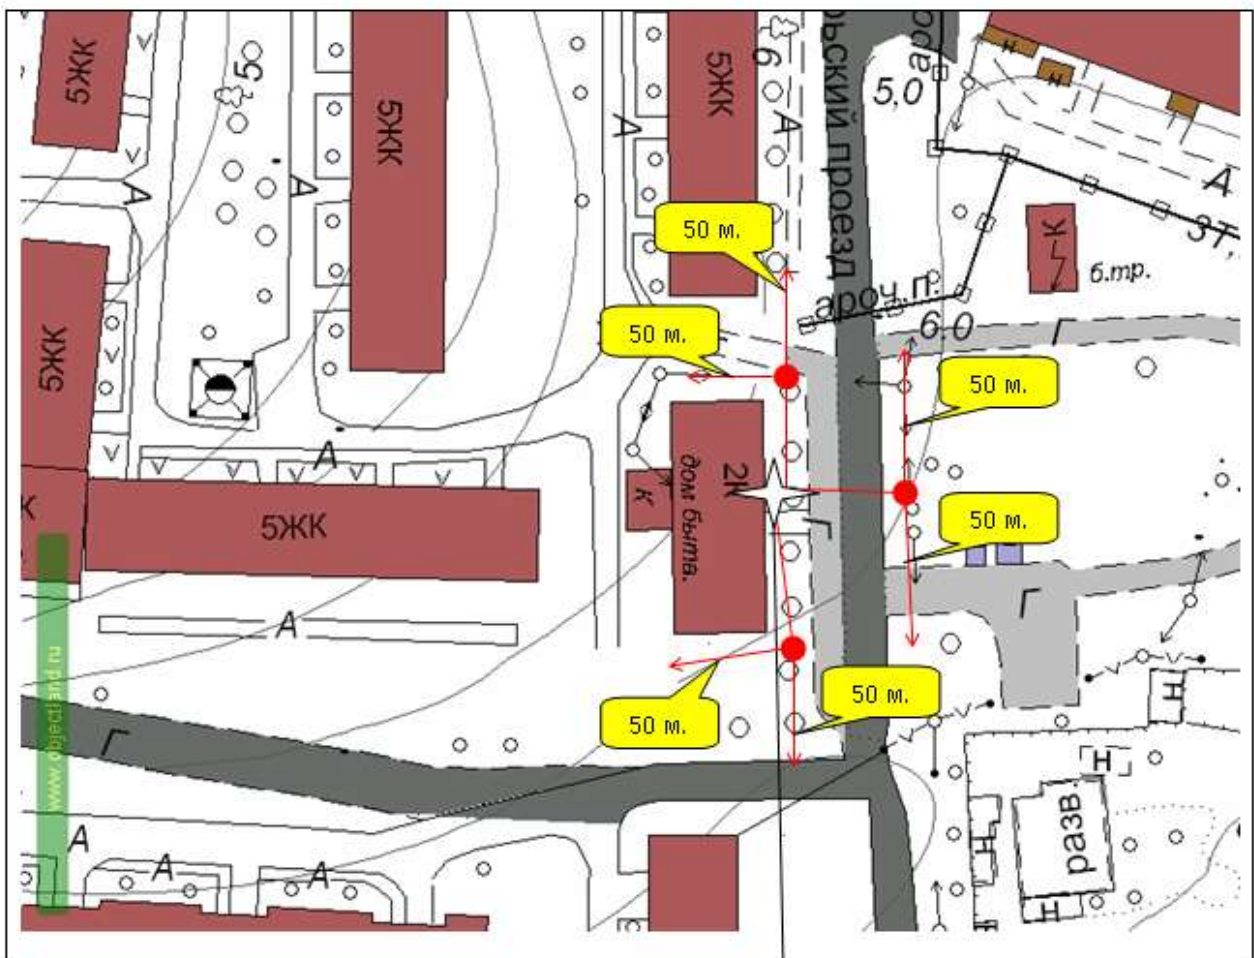

Масштаб 1:1000.

Объект, от которого определяется расстояние

СХЕМА ПРИЛЕГАЮЩЕЙ ТЕРРИТОРИИ

Объекта: Стоматологический кабинет ИП Полунин Александр Николаевич.
Адрес: Ивановская область, г. Тейково, ул. 1-я Красная, д. 98.

Масштаб 1:2000.

Объект, от которого определяется расстояние

СХЕМА ПРИЛЕГАЮЩЕЙ ТЕРРИТОРИИ

Объекта: Стоматологический кабинет «Стоматолог»

Адрес: Ивановская область, г. Тейково, Октябрьский проезд, д. 4.

Масштаб 1:1000.

Объект, от которого определяется расстояние

СХЕМА ПРИЛЕГАЮЩЕЙ ТЕРРИТОРИИ

Объекта: Стоматологический кабинет ИП Рожков Алексей Сергеевич.
Адрес: Ивановская область, г. Тейково, ул. Гвардейская, д. 1.

Масштаб 1:1000.