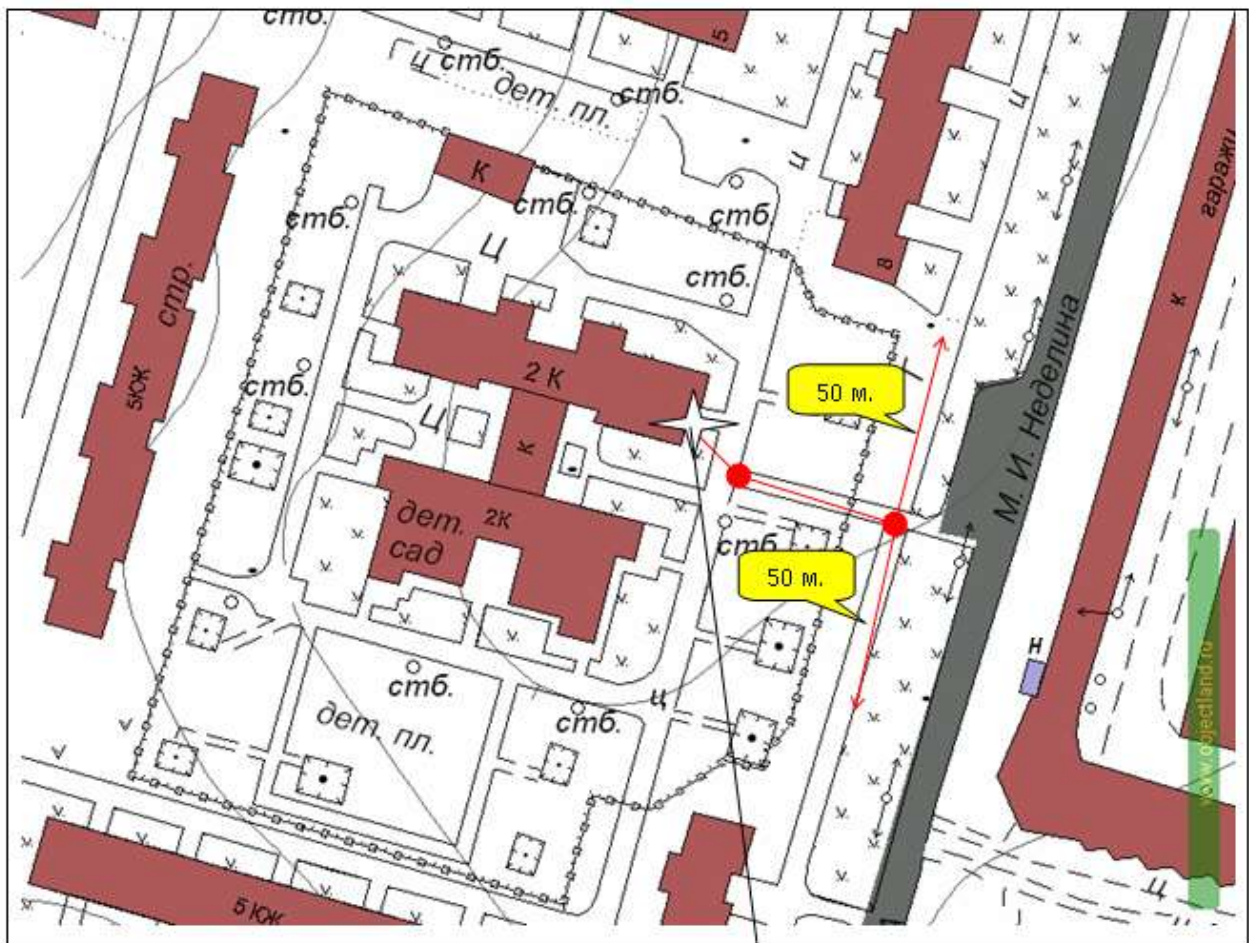

СХЕМА ПРИЛЕГАЮЩЕЙ ТЕРРИТОРИИ

Объекта: Муниципальное бюджетное дошкольное образовательное учреждение "Центр развития ребенка - детский сад №5 "Сказка".

Адрес: Ивановская область, г. Тейково, ул. Неделина, д. 13.

Масштаб 1:1000.

Объект, от которого определяется расстояние