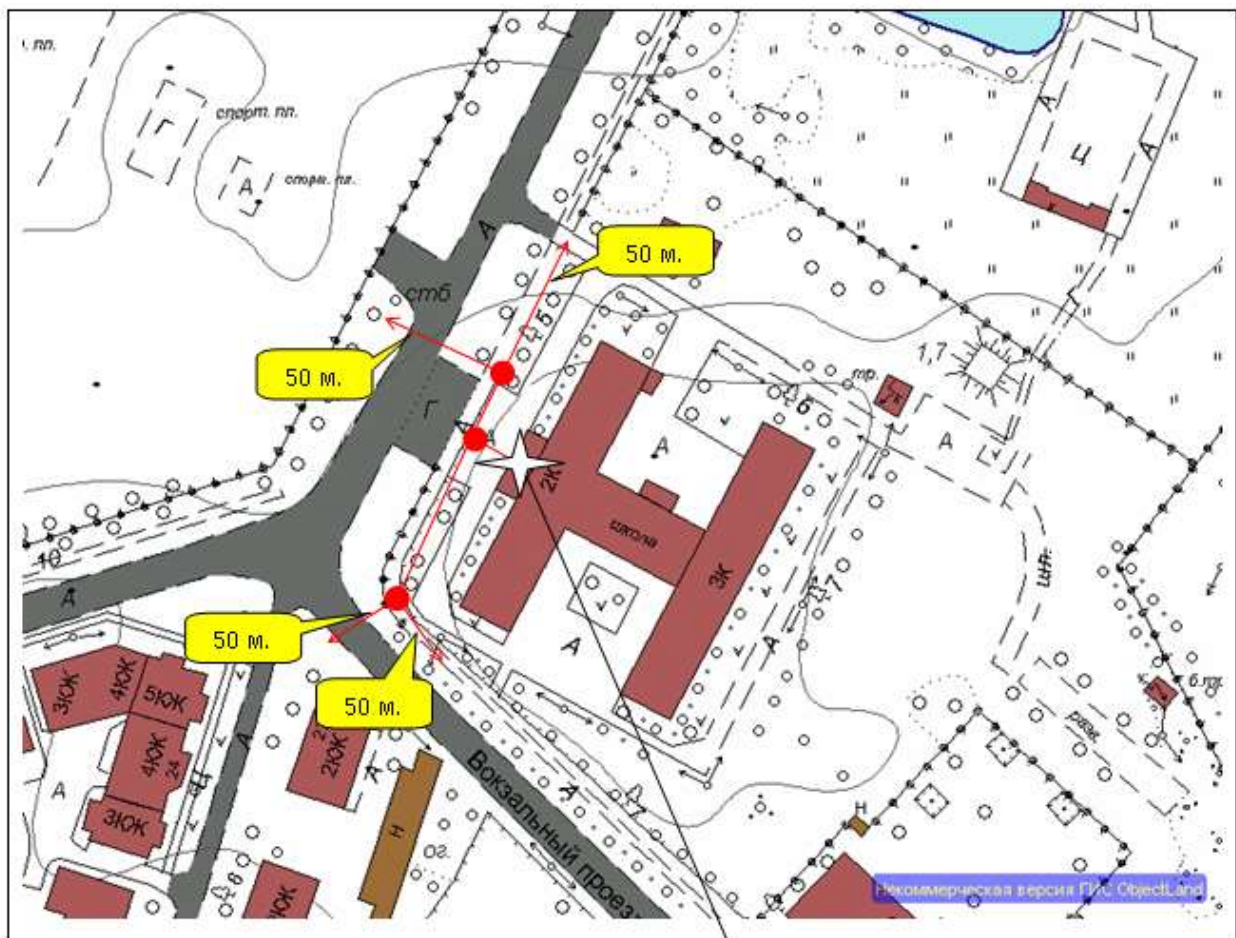

Масштаб 1:2000.

Объект, от которого определяется расстояние

СХЕМА ПРИЛЕГАЮЩЕЙ ТЕРРИТОРИИ

Объекта: Муниципальное образовательное учреждение Муниципальная средняя общеобразовательная школа №2.

Адрес: Ивановская область, г. Тейково, ул. Шестагинская, д.78.

Масштаб 1:2000.

Объект, от которого определяется расстояние

СХЕМА ПРИЛЕГАЮЩЕЙ ТЕРРИТОРИИ

Объекта: Муниципальное образовательное учреждение Муниципальная средняя общеобразовательная школа №2.

Адрес: Ивановская область, г. Тейково, ул. Красных Зорь, д. 4.