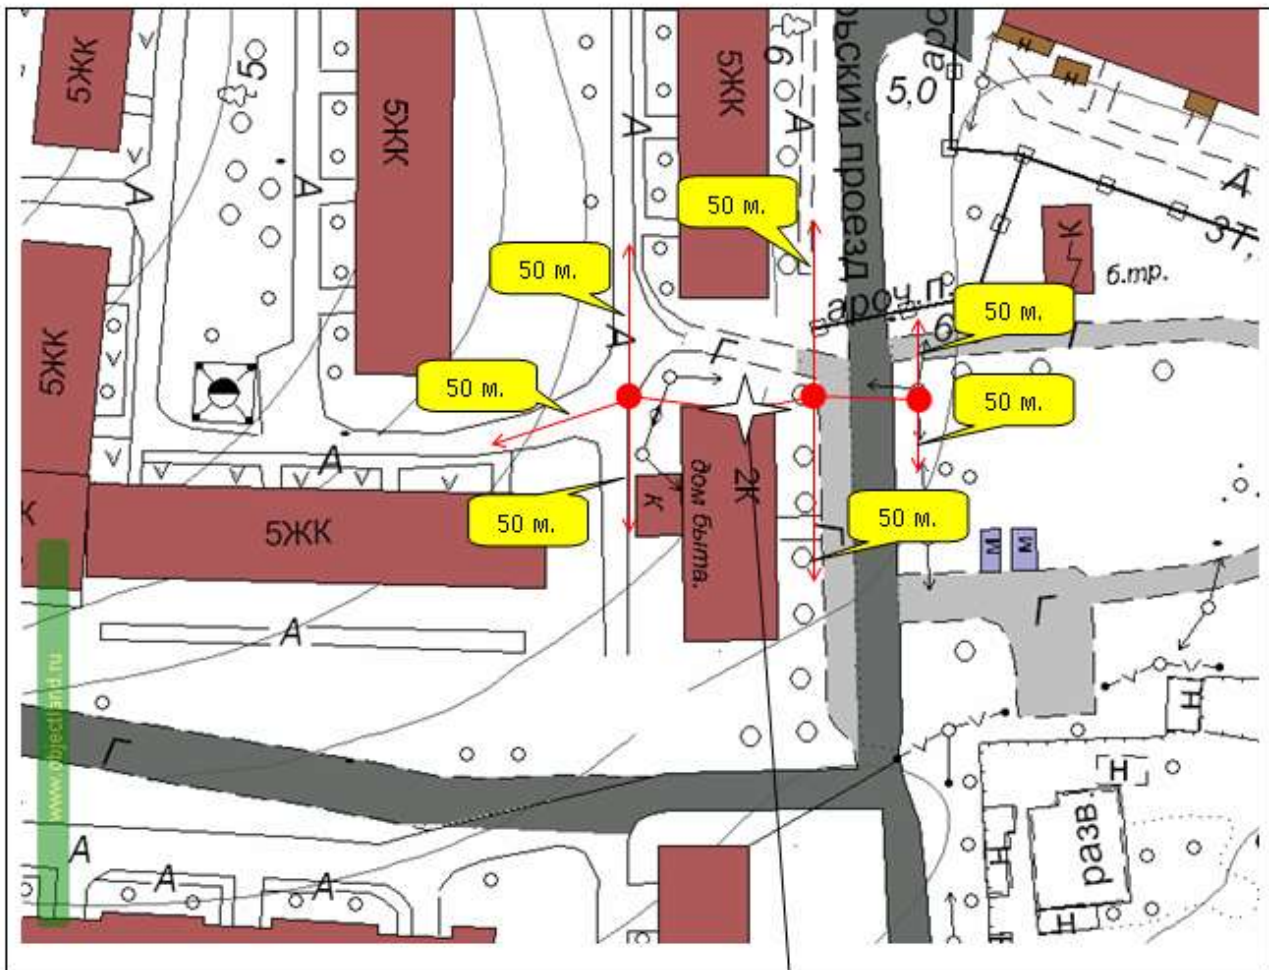

Масштаб 1:1000.

Объект, от которого определяется расстояние

СХЕМА ПРИЛЕГАЮЩЕЙ ТЕРРИТОРИИ

Объекта: Стоматологический кабинет ИП Смагина Ирина Борисовна.
Адрес: Ивановская область, г. Тейково, ул. Шестагинская, д. 87.

Масштаб 1:2000.

Объект, от которого определяется расстояние

СХЕМА ПРИЛЕГАЮЩЕЙ ТЕРРИТОРИИ

Объекта: Стоматологический кабинет ООО «Стоматология»
Адрес: Ивановская область, г. Тейково, Октябрьский проезд, д. 4.

Масштаб 1:1000.

Объект, от которого определяется расстояние

СХЕМА ПРИЛЕГАЮЩЕЙ ТЕРРИТОРИИ

Объекта: Стоматологический кабинет ООО «Мега».

Адрес: Ивановская область, г.Тейково, ул. Социалистическая, д. 1, пом. 1002.