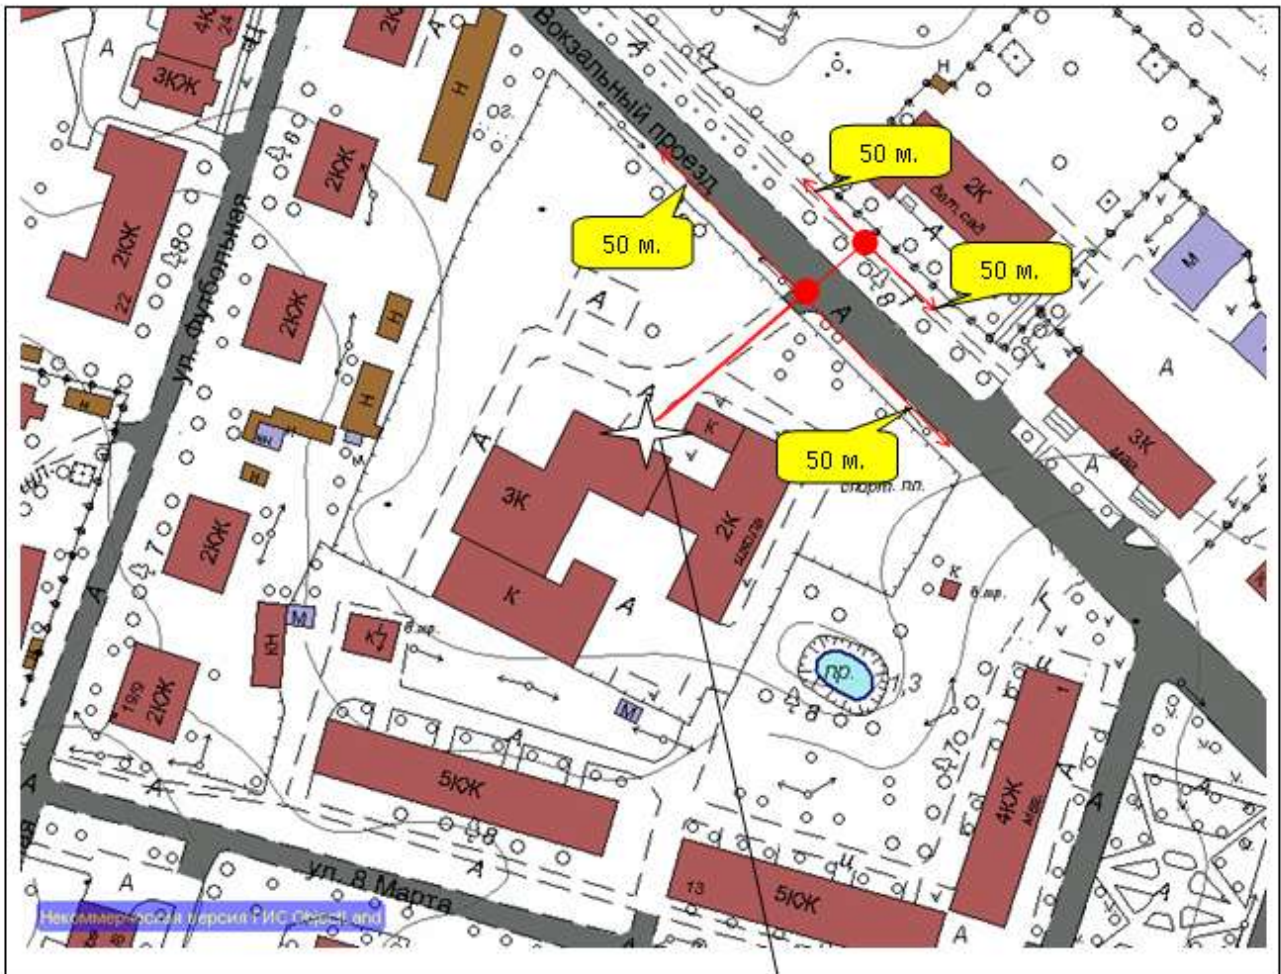

СХЕМА ПРИЛЕГАЮЩЕЙ ТЕРРИТОРИИ

Объекта: Железнодорожная станция «Тейково».
Адрес: Ивановская область, г. Тейково, пл. 50-лет Октября.

Масштаб 1:1000.

Объект, от которого определяется расстояние

СХЕМА ПРИЛЕГАЮЩЕЙ ТЕРРИТОРИИ

Объекта: Дом культуры Российской Армии.

Адрес: Ивановская область, г. Тейково, ул. Гвардейская, д. 14.

Масштаб 1:1000.

Объект, от которого определяется расстояние

СХЕМА ПРИЛЕГАЮЩЕЙ ТЕРРИТОРИИ

Объекта: ОГОУ «Тейковская школа-интернат VIII вида».

Адрес: Ивановская область, г. Тейково, Вокзальный проезд, д. 2.

Масштаб 1:2000.

Объект, от которого определяется расстояние

СХЕМА ПРИЛЕГАЮЩЕЙ ТЕРРИТОРИИ

Объекта: Стоматологический кабинет ИП Железова Марина Рудольфовна.
Адрес: Ивановская область, г. Тейково, Вокзальный проезд, д. 3.