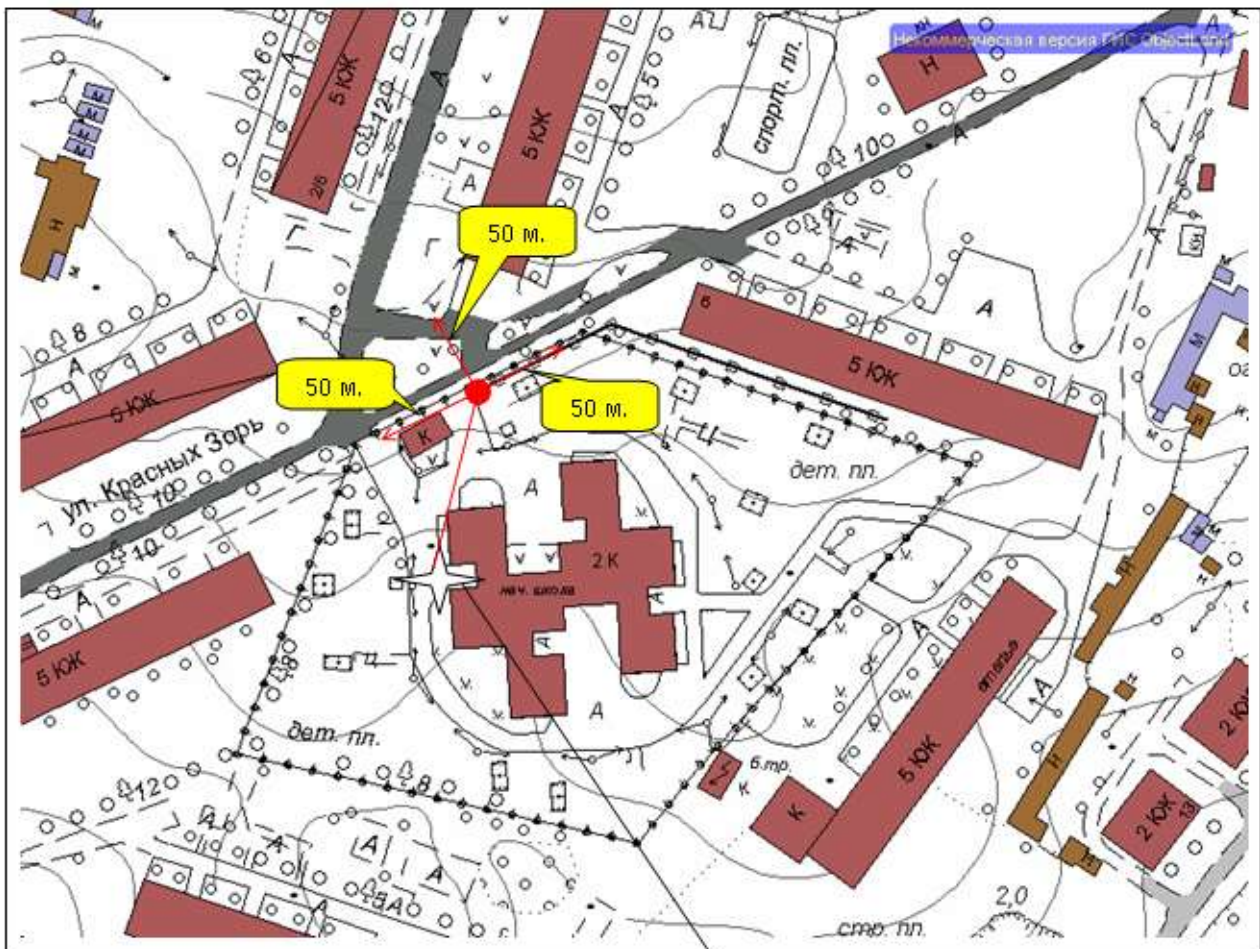

Масштаб 1:2000.

Объект, от которого определяется расстояние

СХЕМА ПРИЛЕГАЮЩЕЙ ТЕРРИТОРИИ

Объекта: Муниципальное образовательное учреждение Муниципальная средняя общеобразовательная школа №2.

Адрес: Ивановская область, г. Тейково, ул. Красных Зорь, д. 4.

Масштаб 1:2000.

Объект, от которого определяется расстояние

СХЕМА ПРИЛЕГАЮЩЕЙ ТЕРРИТОРИИ

Объекта: Муниципальное образовательное учреждение Гимназия №3.
Адрес: Ивановская область, г. Тейково, ул. Молодежная, д.24.