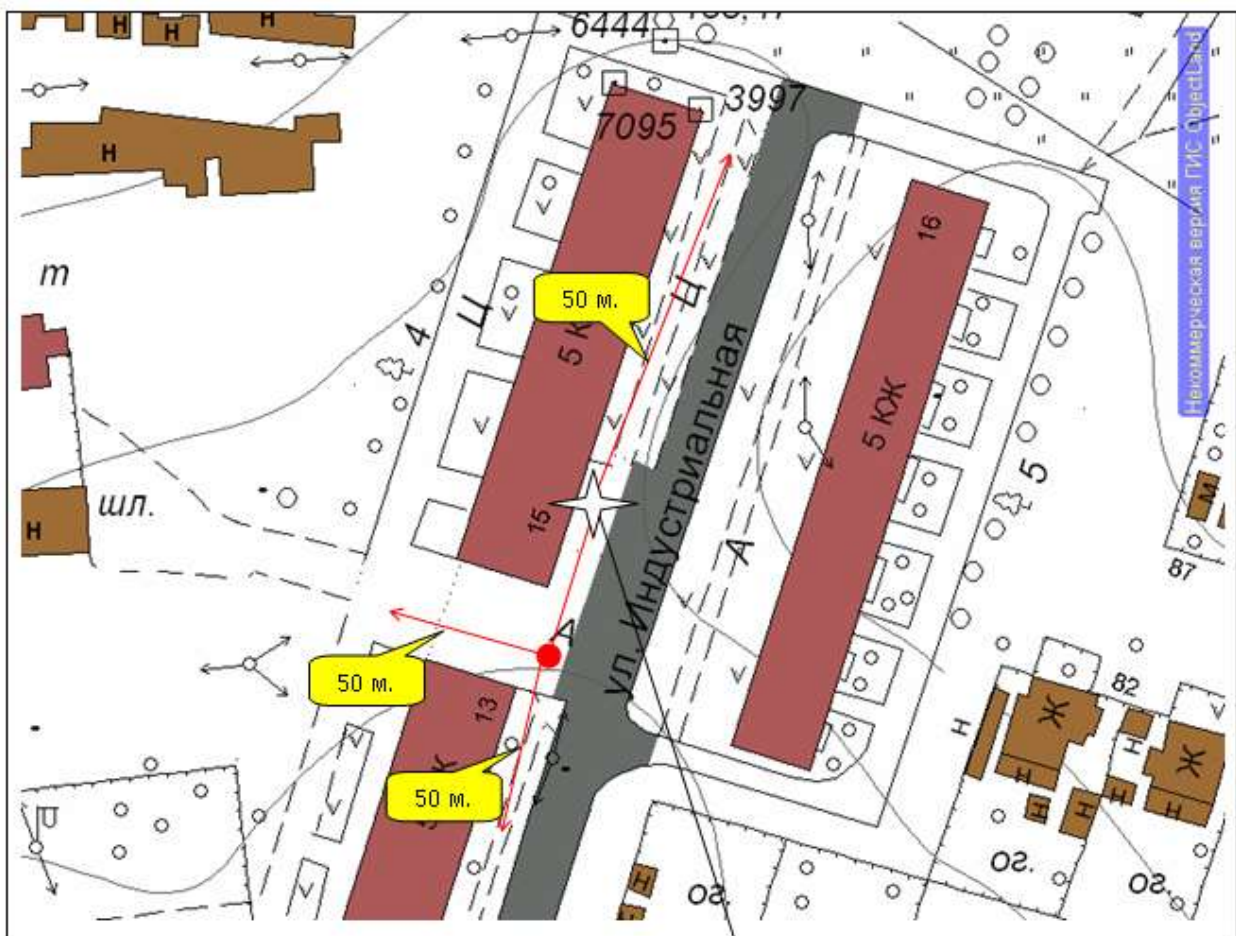

СХЕМА ПРИЛЕГАЮЩЕЙ ТЕРРИТОРИИ

Объекта: Муниципальное образовательное учреждение дополнительного образования Центр развития творчества детей и юношества.

Адрес: Ивановская область, г. Тейково, ул. Индустриальная, д. 15.

Масштаб 1:2000.

Объект, от которого определяется расстояние