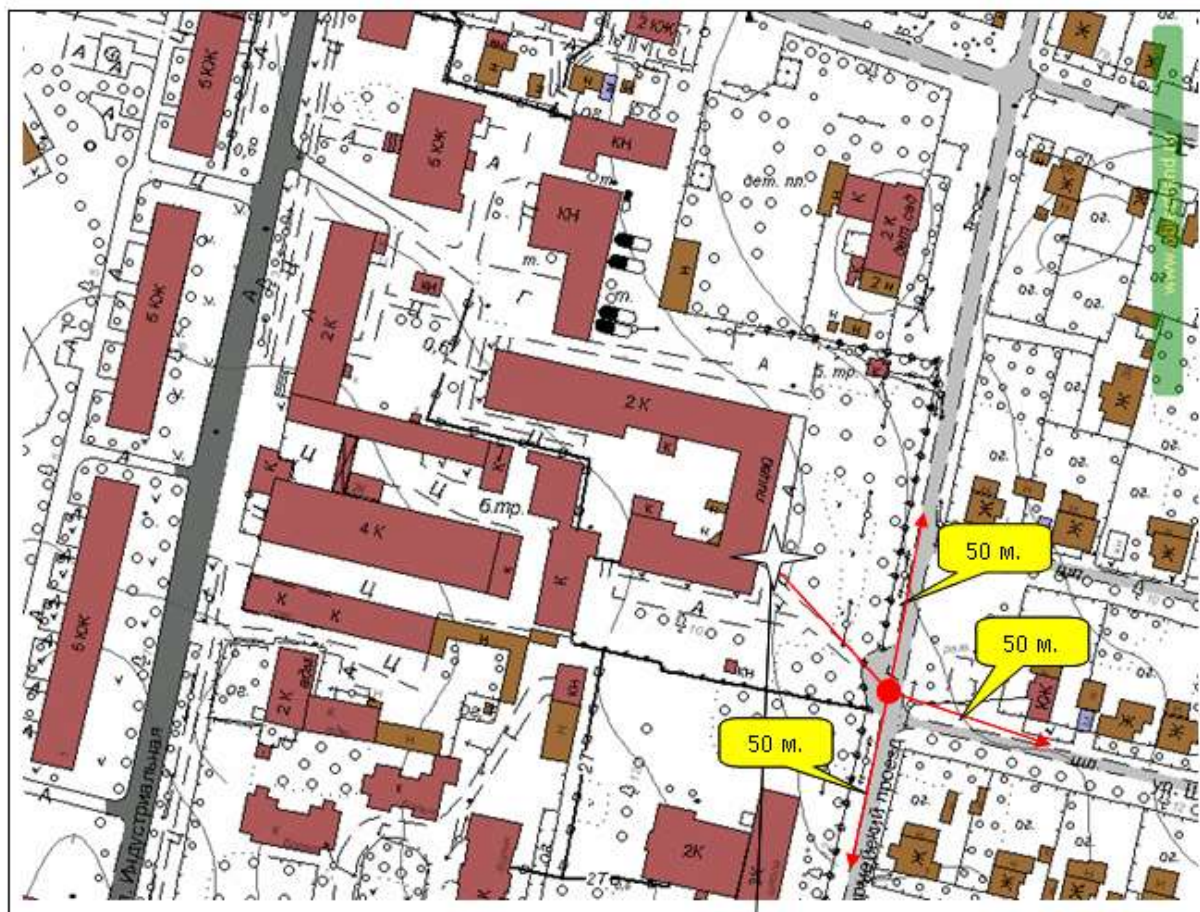

Масштаб 1:1000.

Объект, от которого определяется расстояние

СХЕМА ПРИЛЕГАЮЩЕЙ ТЕРРИТОРИИ

Объекта: Профессиональный лицей № 24

Адрес: Ивановская область, г. Тейково, Красноармейский пр-д, д. 2.

Масштаб 1:1000.