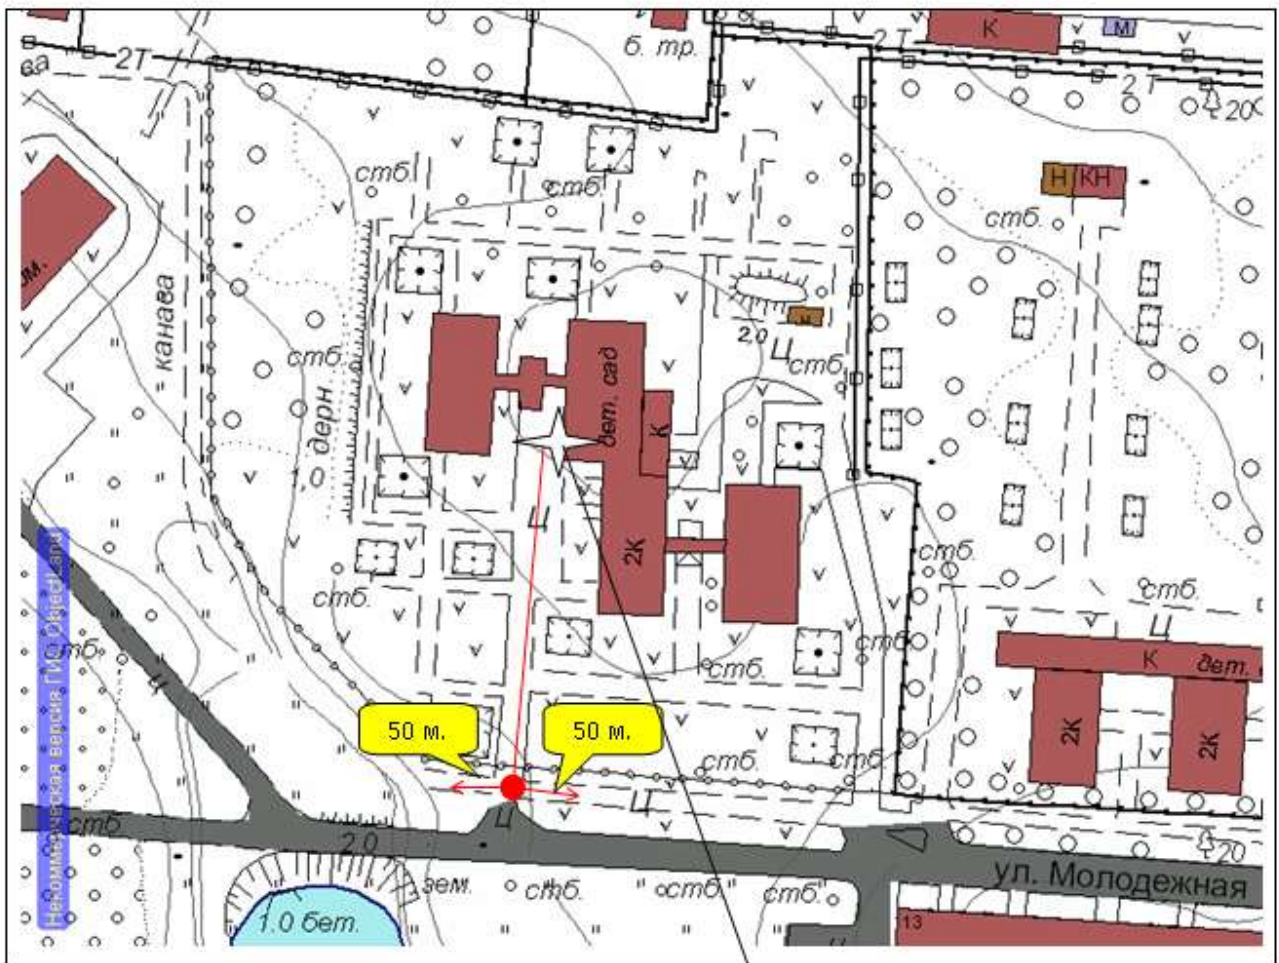

Адрес: Ивановская область, г. Тейково, ул. Неделина, д. 13.

Масштаб 1:1000.

Объект, от которого определяется расстояние

СХЕМА ПРИЛЕГАЮЩЕЙ ТЕРРИТОРИИ

Объекта: Муниципальное бюджетное дошкольное образовательное учреждение детский сад комбинированного вида № 6 «Орленок».

Адрес: Ивановская область, г. Тейково, ул. Молодежная, д. 20.

Масштаб 1:1000.

Объект, от которого определяется расстояние

СХЕМА ПРИЛЕГАЮЩЕЙ ТЕРРИТОРИИ

Объекта: Муниципальное дошкольное образовательное учреждение детский сад общеразвивающего вида №7 "Радуга".