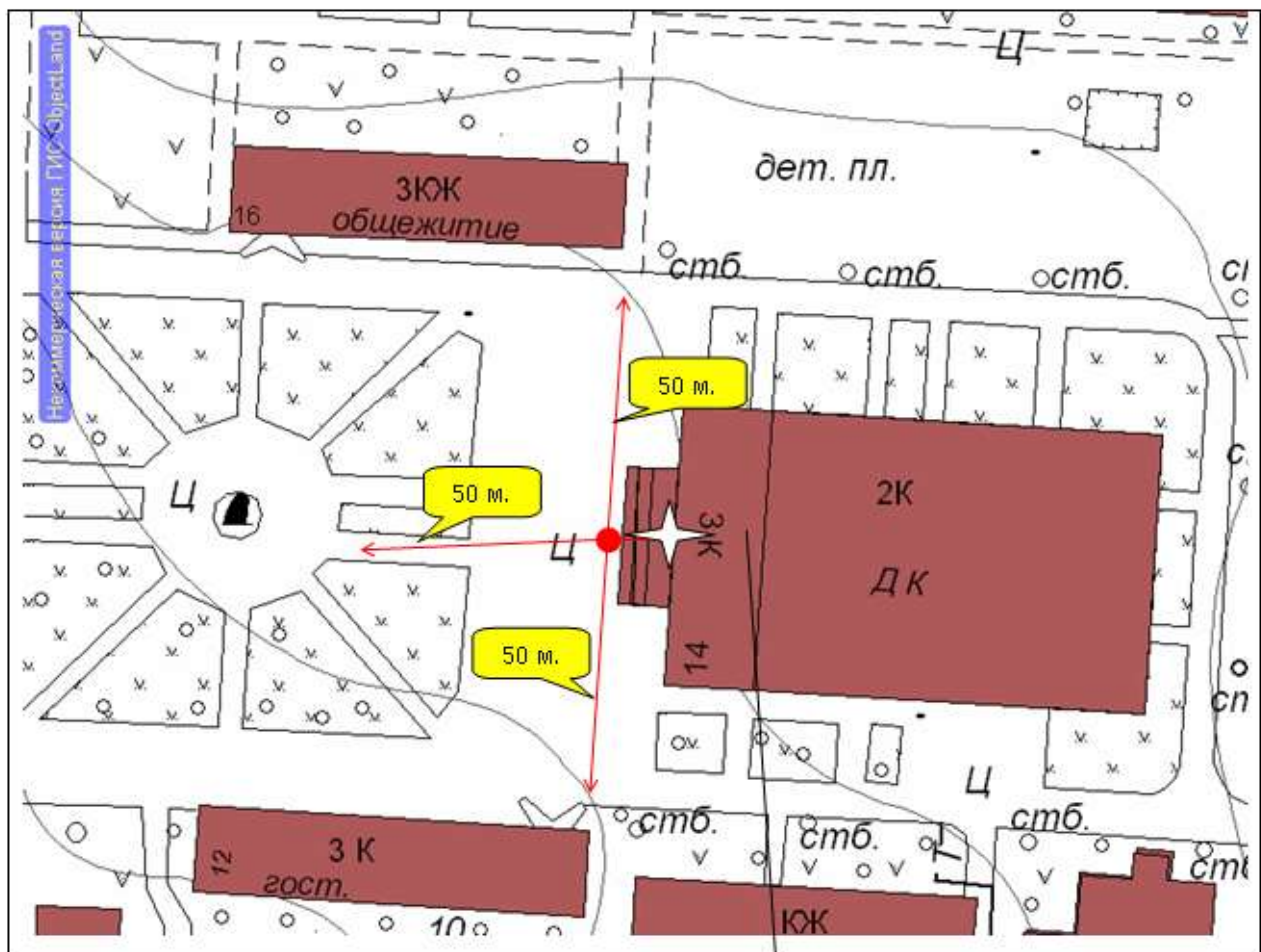

СХЕМА ПРИЛЕГАЮЩЕЙ ТЕРРИТОРИИ

Объекта: Железнодорожная станция «Тейково».
Адрес: Ивановская область, г. Тейково, пл. 50-лет Октября.

Масштаб 1:1000.

Объект, от которого определяется расстояние

СХЕМА ПРИЛЕГАЮЩЕЙ ТЕРРИТОРИИ

Объекта: Дом культуры Российской Армии.

Адрес: Ивановская область, г. Тейково, ул. Гвардейская, д. 14.

Масштаб 1:1000.

Объект, от которого определяется расстояние

СХЕМА ПРИЛЕГАЮЩЕЙ ТЕРРИТОРИИ

Объекта: ОГОУ «Тейковская школа-интернат VIII вида».

Адрес: Ивановская область, г. Тейково, Вокзальный проезд, д. 2.

Масштаб 1:2000.

Объект, от которого определяется расстояние

СХЕМА ПРИЛЕГАЮЩЕЙ ТЕРРИТОРИИ

Объекта: Стоматологический кабинет ИП Железова Марина Рудольфовна.
Адрес: Ивановская область, г. Тейково, Вокзальный проезд, д. 3.