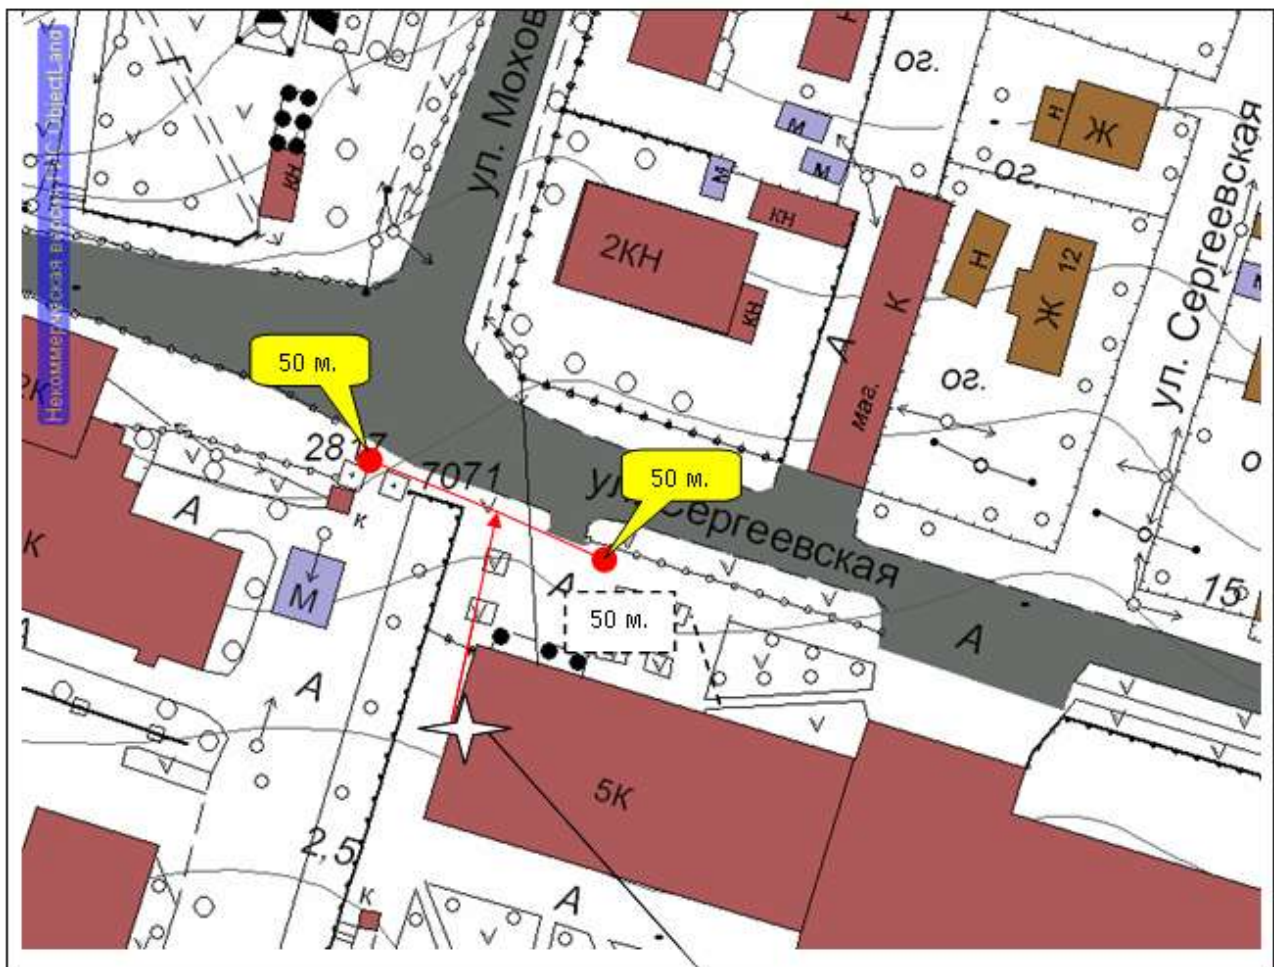

Объекта: Войсковая часть № 34048.

Адрес: Ивановская область, г. Тейково, ул. Советской Армии, д. 15.

Масштаб 1:1000.

Объект, от которого определяется расстояние

СХЕМА ПРИЛЕГАЮЩЕЙ ТЕРРИТОРИИ

Объекта: ОБУЗ «Тейковская ЦРБ», женская консультация». **Адрес:** Ивановская область, г. Тейково, ул. 1-ая Красная, д. 13.

Масштаб 1:1000.

Объект, от которого определяется расстояние

СХЕМА ПРИЛЕГАЮЩЕЙ ТЕРРИТОРИИ

Объекта: ОБУЗ "Тейковская ЦРБ", филиал поликлиники для взрослых.
Адрес: Ивановская область, г. Тейково, ул. Сергеевская, д. 10.

Масштаб 1:1000.

Объект, от которого определяется расстояние

СХЕМА ПРИЛЕГАЮЩЕЙ ТЕРРИТОРИИ

Объекта: ОБУЗ "Тейковская ЦРБ", педиатрическое отделение.
Адрес: Ивановская область, г. Тейково, ул. Шестагинская, д. 64.