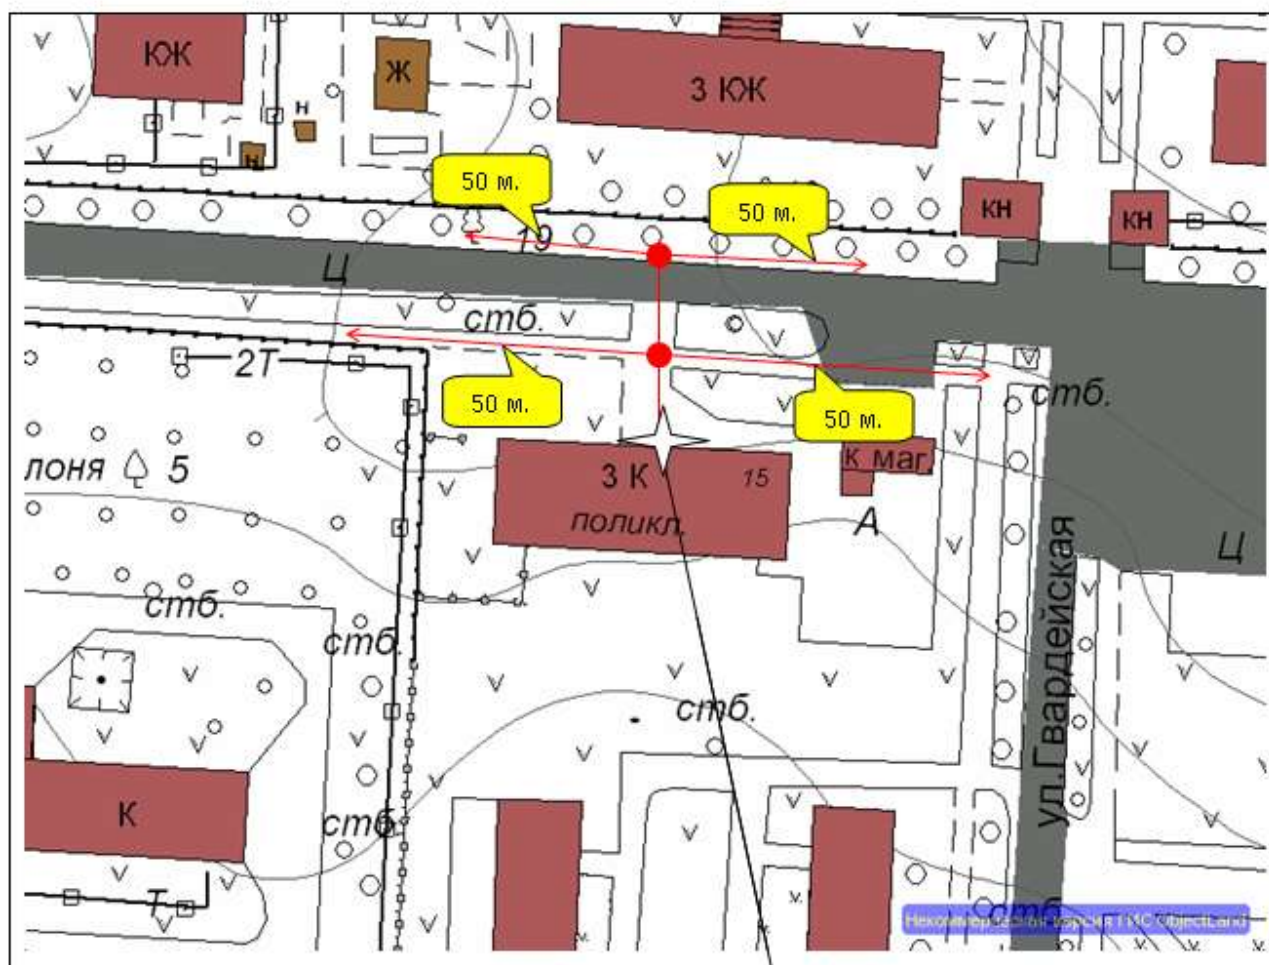

Объекта: ОБУЗ «Тейковская ЦРБ», стоматологическая поликлиника.
Адрес: Ивановская область, г. Тейково, ул. Станционная, д. 11.

Масштаб 1:1000.

Объект, от которого определяется расстояние

СХЕМА ПРИЛЕГАЮЩЕЙ ТЕРРИТОРИИ

Объекта: ОБУЗ «Тейковская ЦРБ», детская поликлиника».

Адрес: Ивановская область, г. Тейково, ул. Шестагинская, д.62.

Масштаб 1:1000.

Объект, от которого определяется расстояние

СХЕМА ПРИЛЕГАЮЩЕЙ ТЕРРИТОРИИ

Объекта: Войсковая часть № 34048.

Адрес: Ивановская область, г. Тейково, ул. Советской Армии, д. 15.

Масштаб 1:1000.

Объект, от которого определяется расстояние

СХЕМА ПРИЛЕГАЮЩЕЙ ТЕРРИТОРИИ

Объекта: ОБУЗ «Тейковская ЦРБ», женская консультация». **Адрес:** Ивановская область, г. Тейково, ул. 1-ая Красная, д. 13.

Масштаб 1:1000.

Объект, от которого определяется расстояние

СХЕМА ПРИЛЕГАЮЩЕЙ ТЕРРИТОРИИ

Объекта: ОБУЗ "Тейковская ЦРБ", филиал поликлиники для взрослых.
Адрес: Ивановская область, г. Тейково, ул. Сергеевская, д. 10.