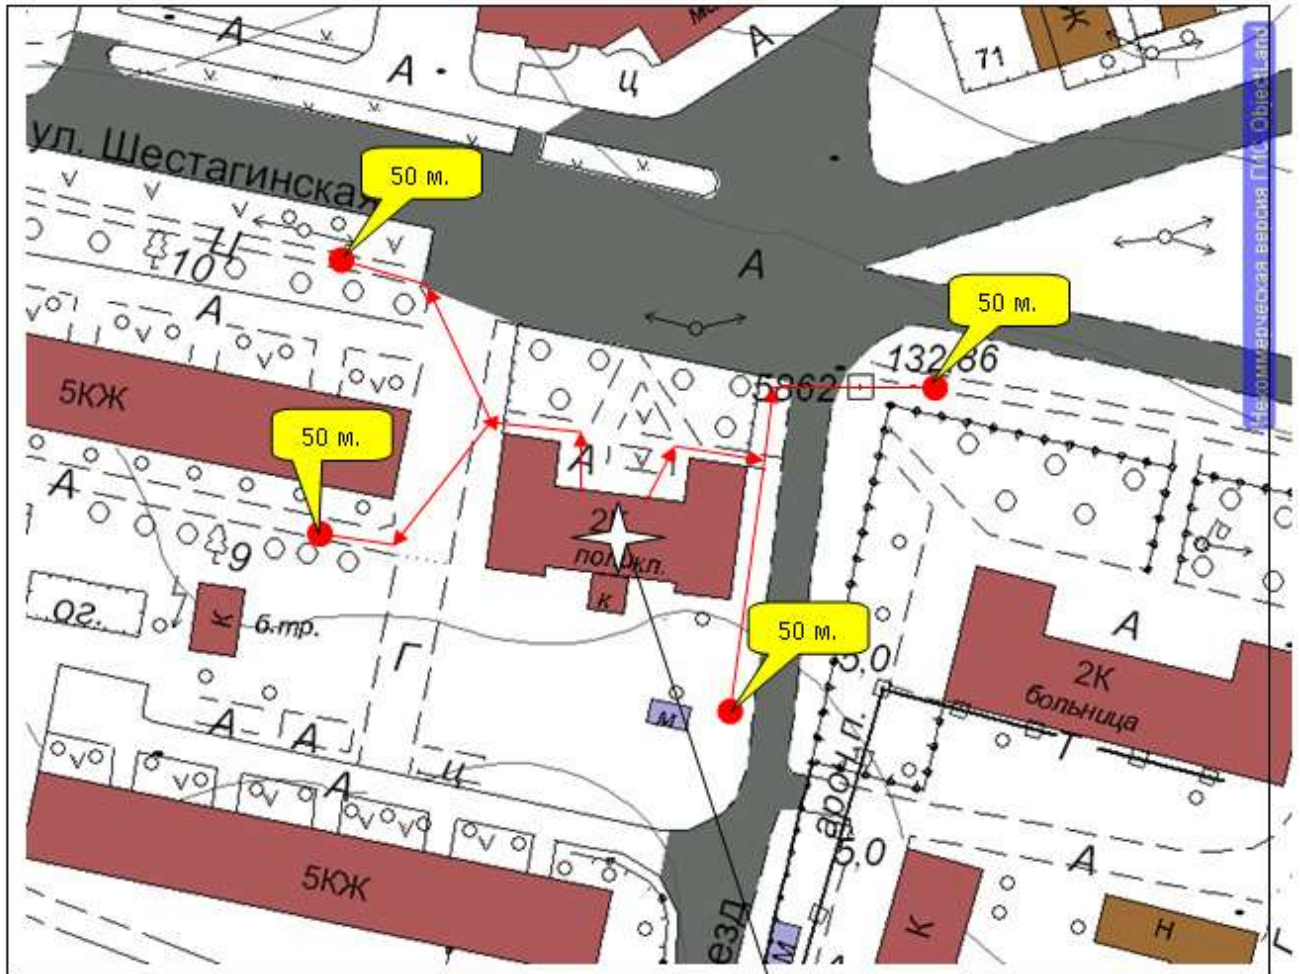

СХЕМА ПРИЛЕГАЮЩЕЙ ТЕРРИТОРИИ

Объекта: ОБУЗ «Центральная районная больница».

Адрес: Ивановская область, г. Тейково, ул. 1-я Красная, д. 9.

Масштаб 1:1000.

Объект, от которого определяется расстояние

СХЕМА ПРИЛЕГАЮЩЕЙ ТЕРРИТОРИИ

Объекта: ОБУЗ «Тейковская ЦРБ», стоматологическая поликлиника.
Адрес: Ивановская область, г. Тейково, ул. Станционная, д. 11.

Масштаб 1:1000.

Объект, от которого определяется расстояние

СХЕМА ПРИЛЕГАЮЩЕЙ ТЕРРИТОРИИ

Объекта: ОБУЗ «Тейковская ЦРБ», детская поликлиника».

Адрес: Ивановская область, г. Тейково, ул. Шестагинская, д.62.

Масштаб 1:1000.

Объект, от которого определяется расстояние

СХЕМА ПРИЛЕГАЮЩЕЙ ТЕРРИТОРИИ

Масштаб 1:1000.

Объект, от которого определяется расстояние

СХЕМА ПРИЛЕГАЮЩЕЙ ТЕРРИТОРИИ

Объекта: ОБУЗ "Тейковская ЦРБ", филиал поликлиники для взрослых.
Адрес: Ивановская область, г. Тейково, ул. Сергеевская, д. 10.