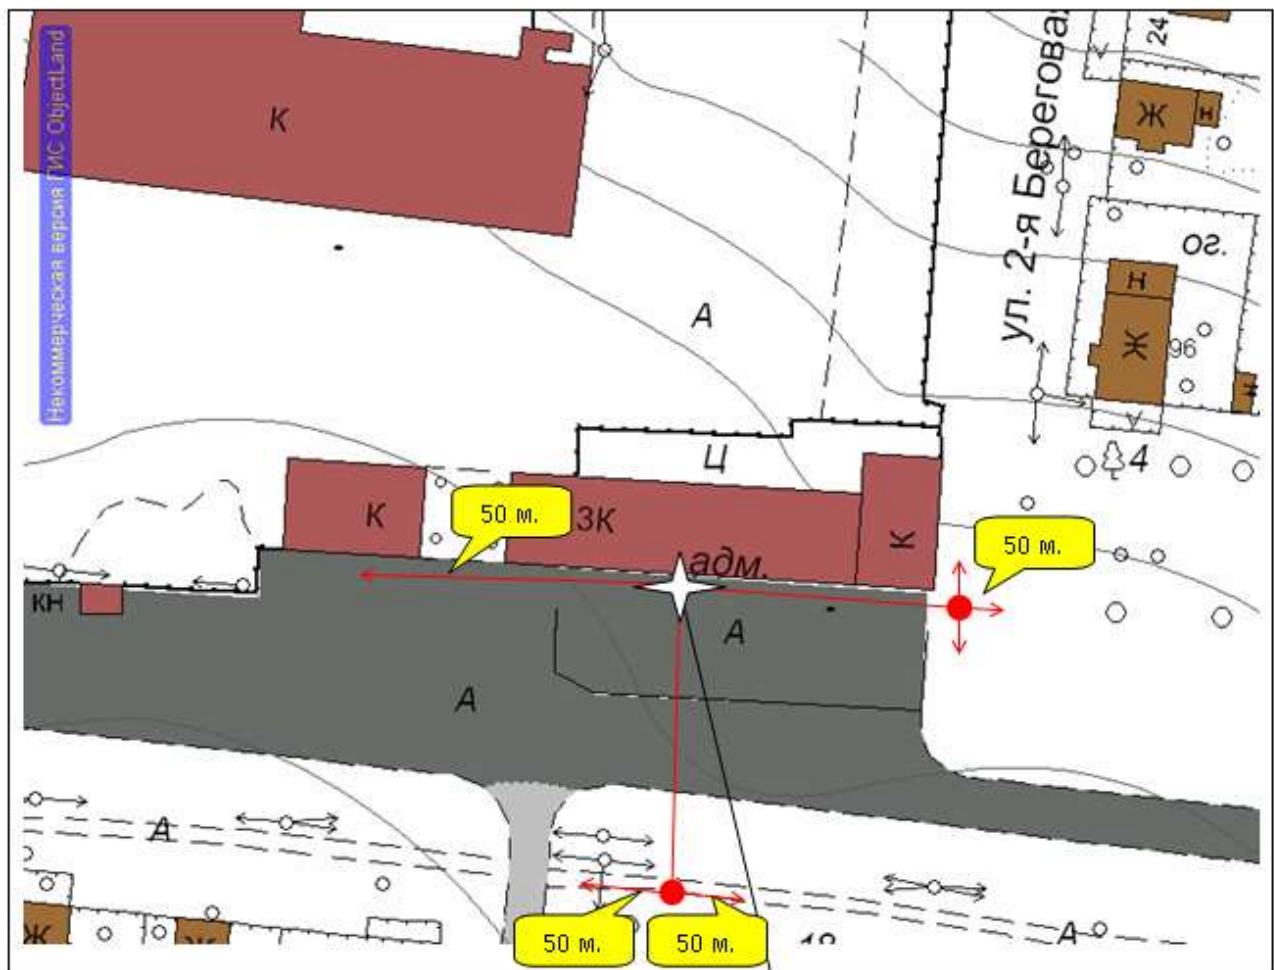

Масштаб 1:1000.

Объект, от которого определяется расстояние

СХЕМА ПРИЛЕГАЮЩЕЙ ТЕРРИТОРИИ

Объекта: Стоматологический кабинет ООО «Мега».

Адрес: Ивановская область, г.Тейково, ул. Социалистическая, д. 1, пом. 1002.

Масштаб 1:1000.

Объект, от которого определяется расстояние

СХЕМА ПРИЛЕГАЮЩЕЙ ТЕРРИТОРИИ

Объекта: Стоматологический кабинет ИП Полунин Александр Николаевич.
Адрес: Ивановская область, г. Тейково, ул. 1-я Красная, д. 98.

Масштаб 1:2000.

Объект, от которого определяется расстояние

СХЕМА ПРИЛЕГАЮЩЕЙ ТЕРРИТОРИИ

Объекта: Стоматологический кабинет «Стоматолог»

Адрес: Ивановская область, г. Тейково, Октябрьский проезд, д. 4.

Масштаб 1:1000.

Объект, от которого определяется расстояние

СХЕМА ПРИЛЕГАЮЩЕЙ ТЕРРИТОРИИ

Объекта: Стоматологический кабинет ИП Рожков Алексей Сергеевич.
Адрес: Ивановская область, г. Тейково, ул. Гвардейская, д. 1.

Масштаб 1:1000.