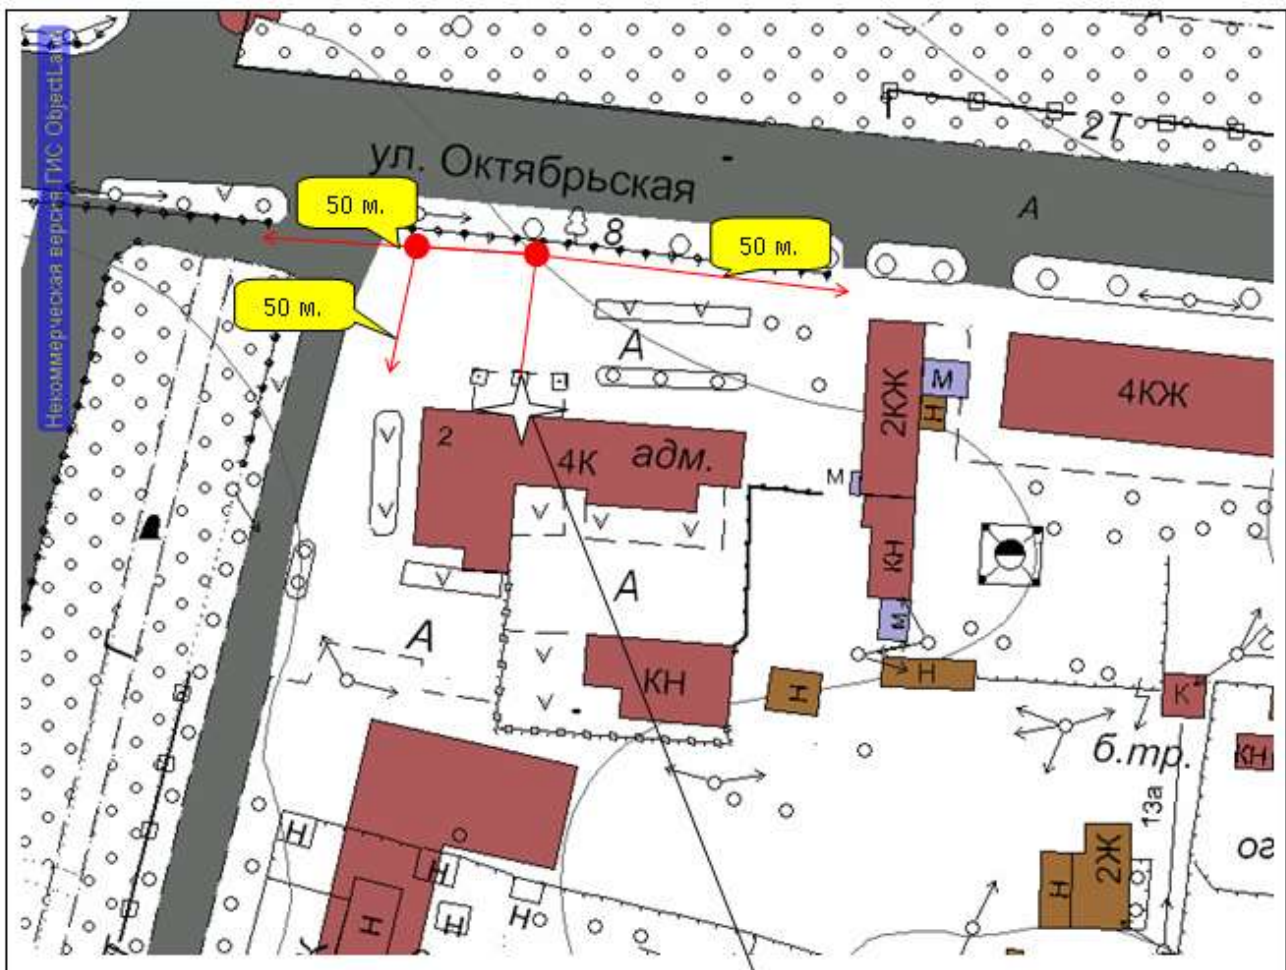

СХЕМА ПРИЛЕГАЮЩЕЙ ТЕРРИТОРИИ

Объекта: Муниципальное образовательное учреждение дополнительного образования Центр развития творчества детей и юношества.

Адрес: Ивановская область, г. Тейково, ул. Октябрьская, д.2.

Масштаб 1:2000.

Объект, от которого определяется расстояние