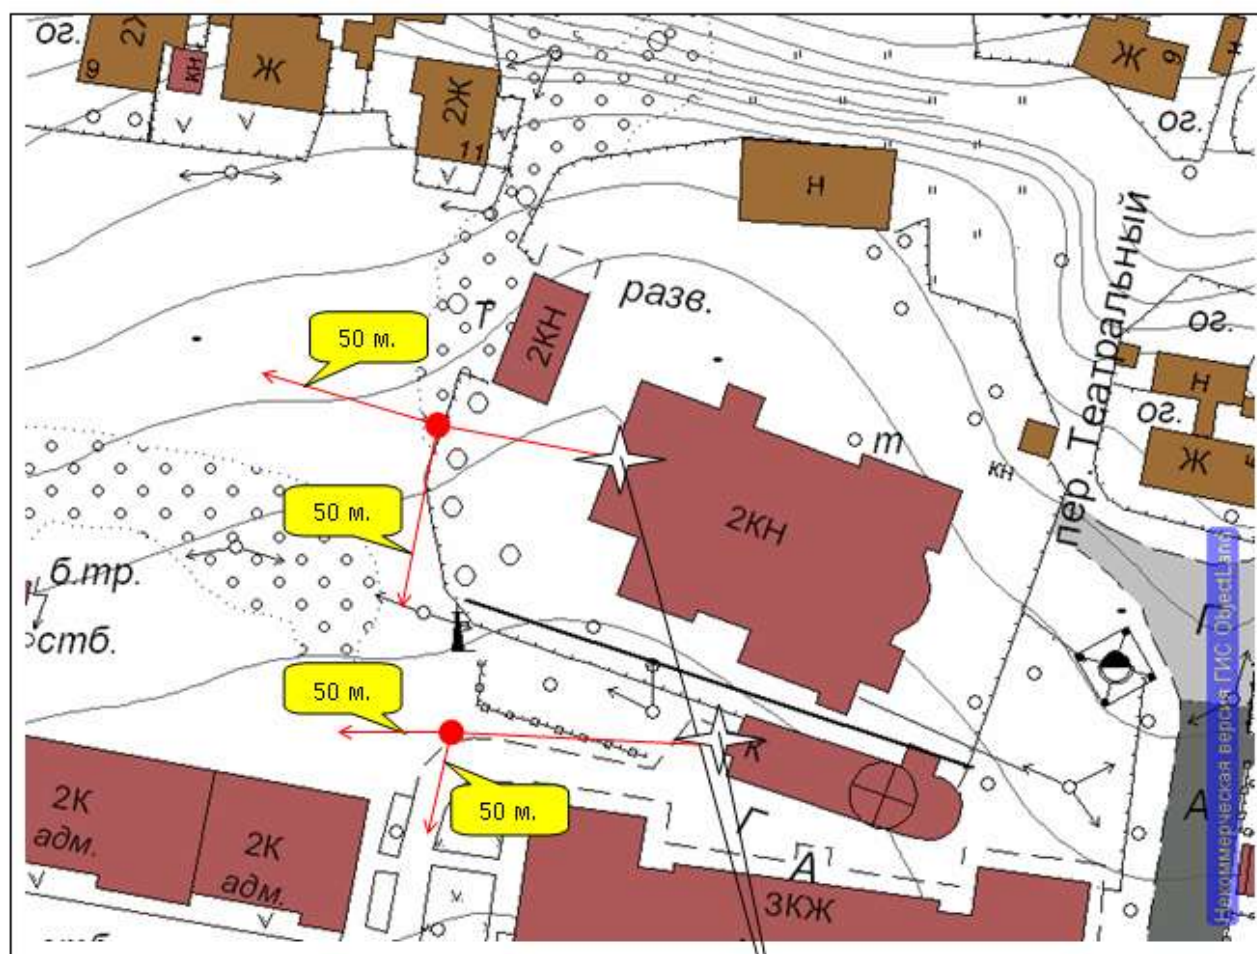

Масштаб 1:1000.

Объект, от которого определяется расстояние

СХЕМА ПРИЛЕГАЮЩЕЙ ТЕРРИТОРИИ

Объекта: Церковь Николая Чудотворца.

Адрес: Ивановская область, г. Тейково, ул. Октябрьская, д. 1.

Масштаб 1:1000.

Объект, от которого определяется расстояние

СХЕМА ПРИЛЕГАЮЩЕЙ ТЕРРИТОРИИ

Объекта: Железнодорожная станция «Тейково».
Адрес: Ивановская область, г. Тейково, пл. 50-лет Октября.

Масштаб 1:1000.

Объект, от которого определяется расстояние

СХЕМА ПРИЛЕГАЮЩЕЙ ТЕРРИТОРИИ