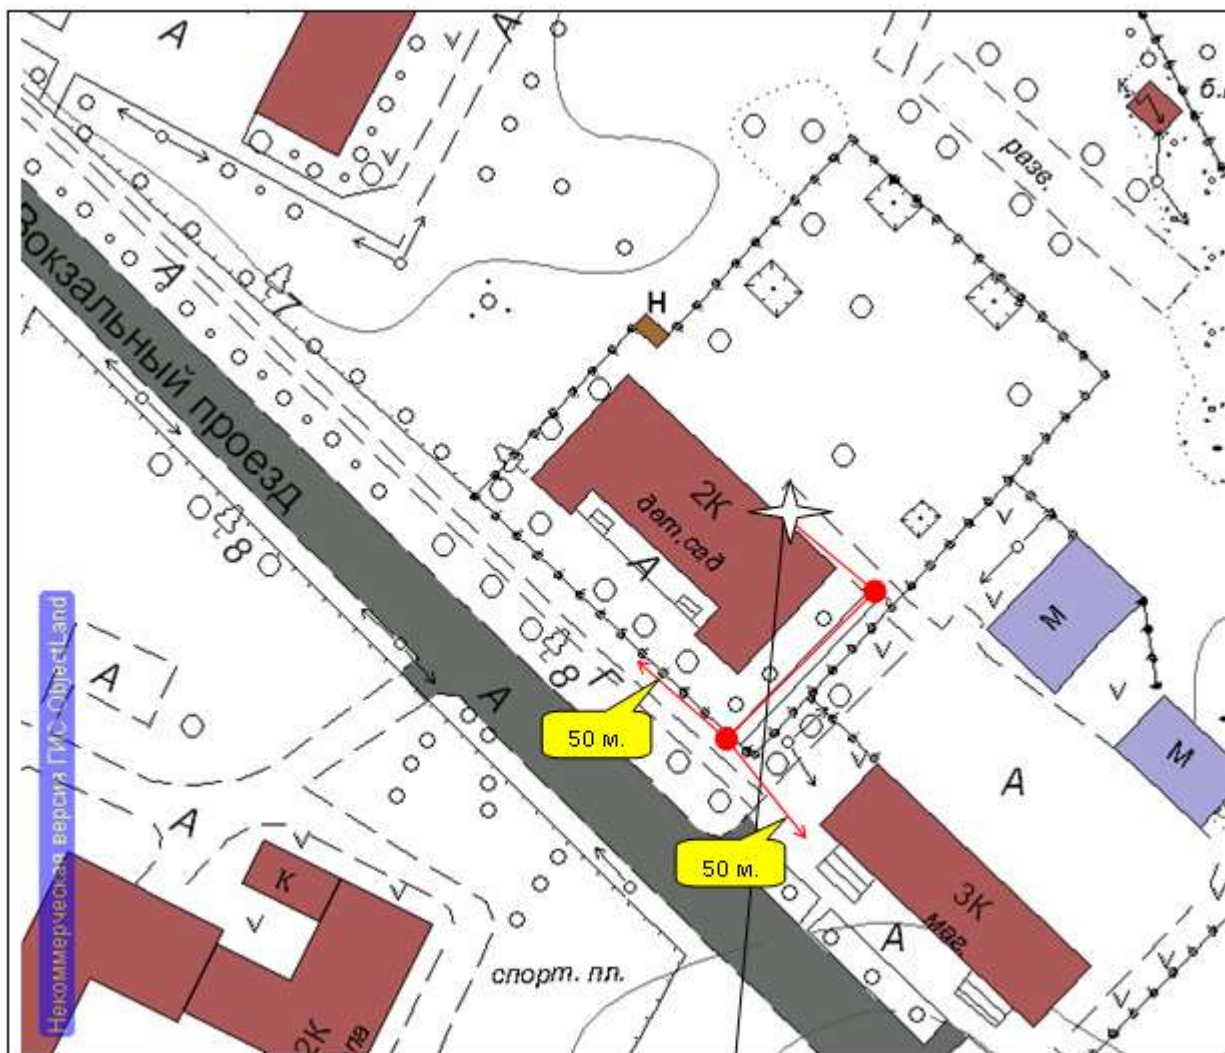

СХЕМА ПРИЛЕГАЮЩЕЙ ТЕРРИТОРИИ

Объекта: Муниципальное дошкольное образовательное учреждение детский сад общеразвивающего вида №7 "Радуга".

Адрес: Ивановская область, г. Тейково, Вокзальный проезд, д. 4.

Масштаб 1:1000.

Объект, от которого определяется расстояние